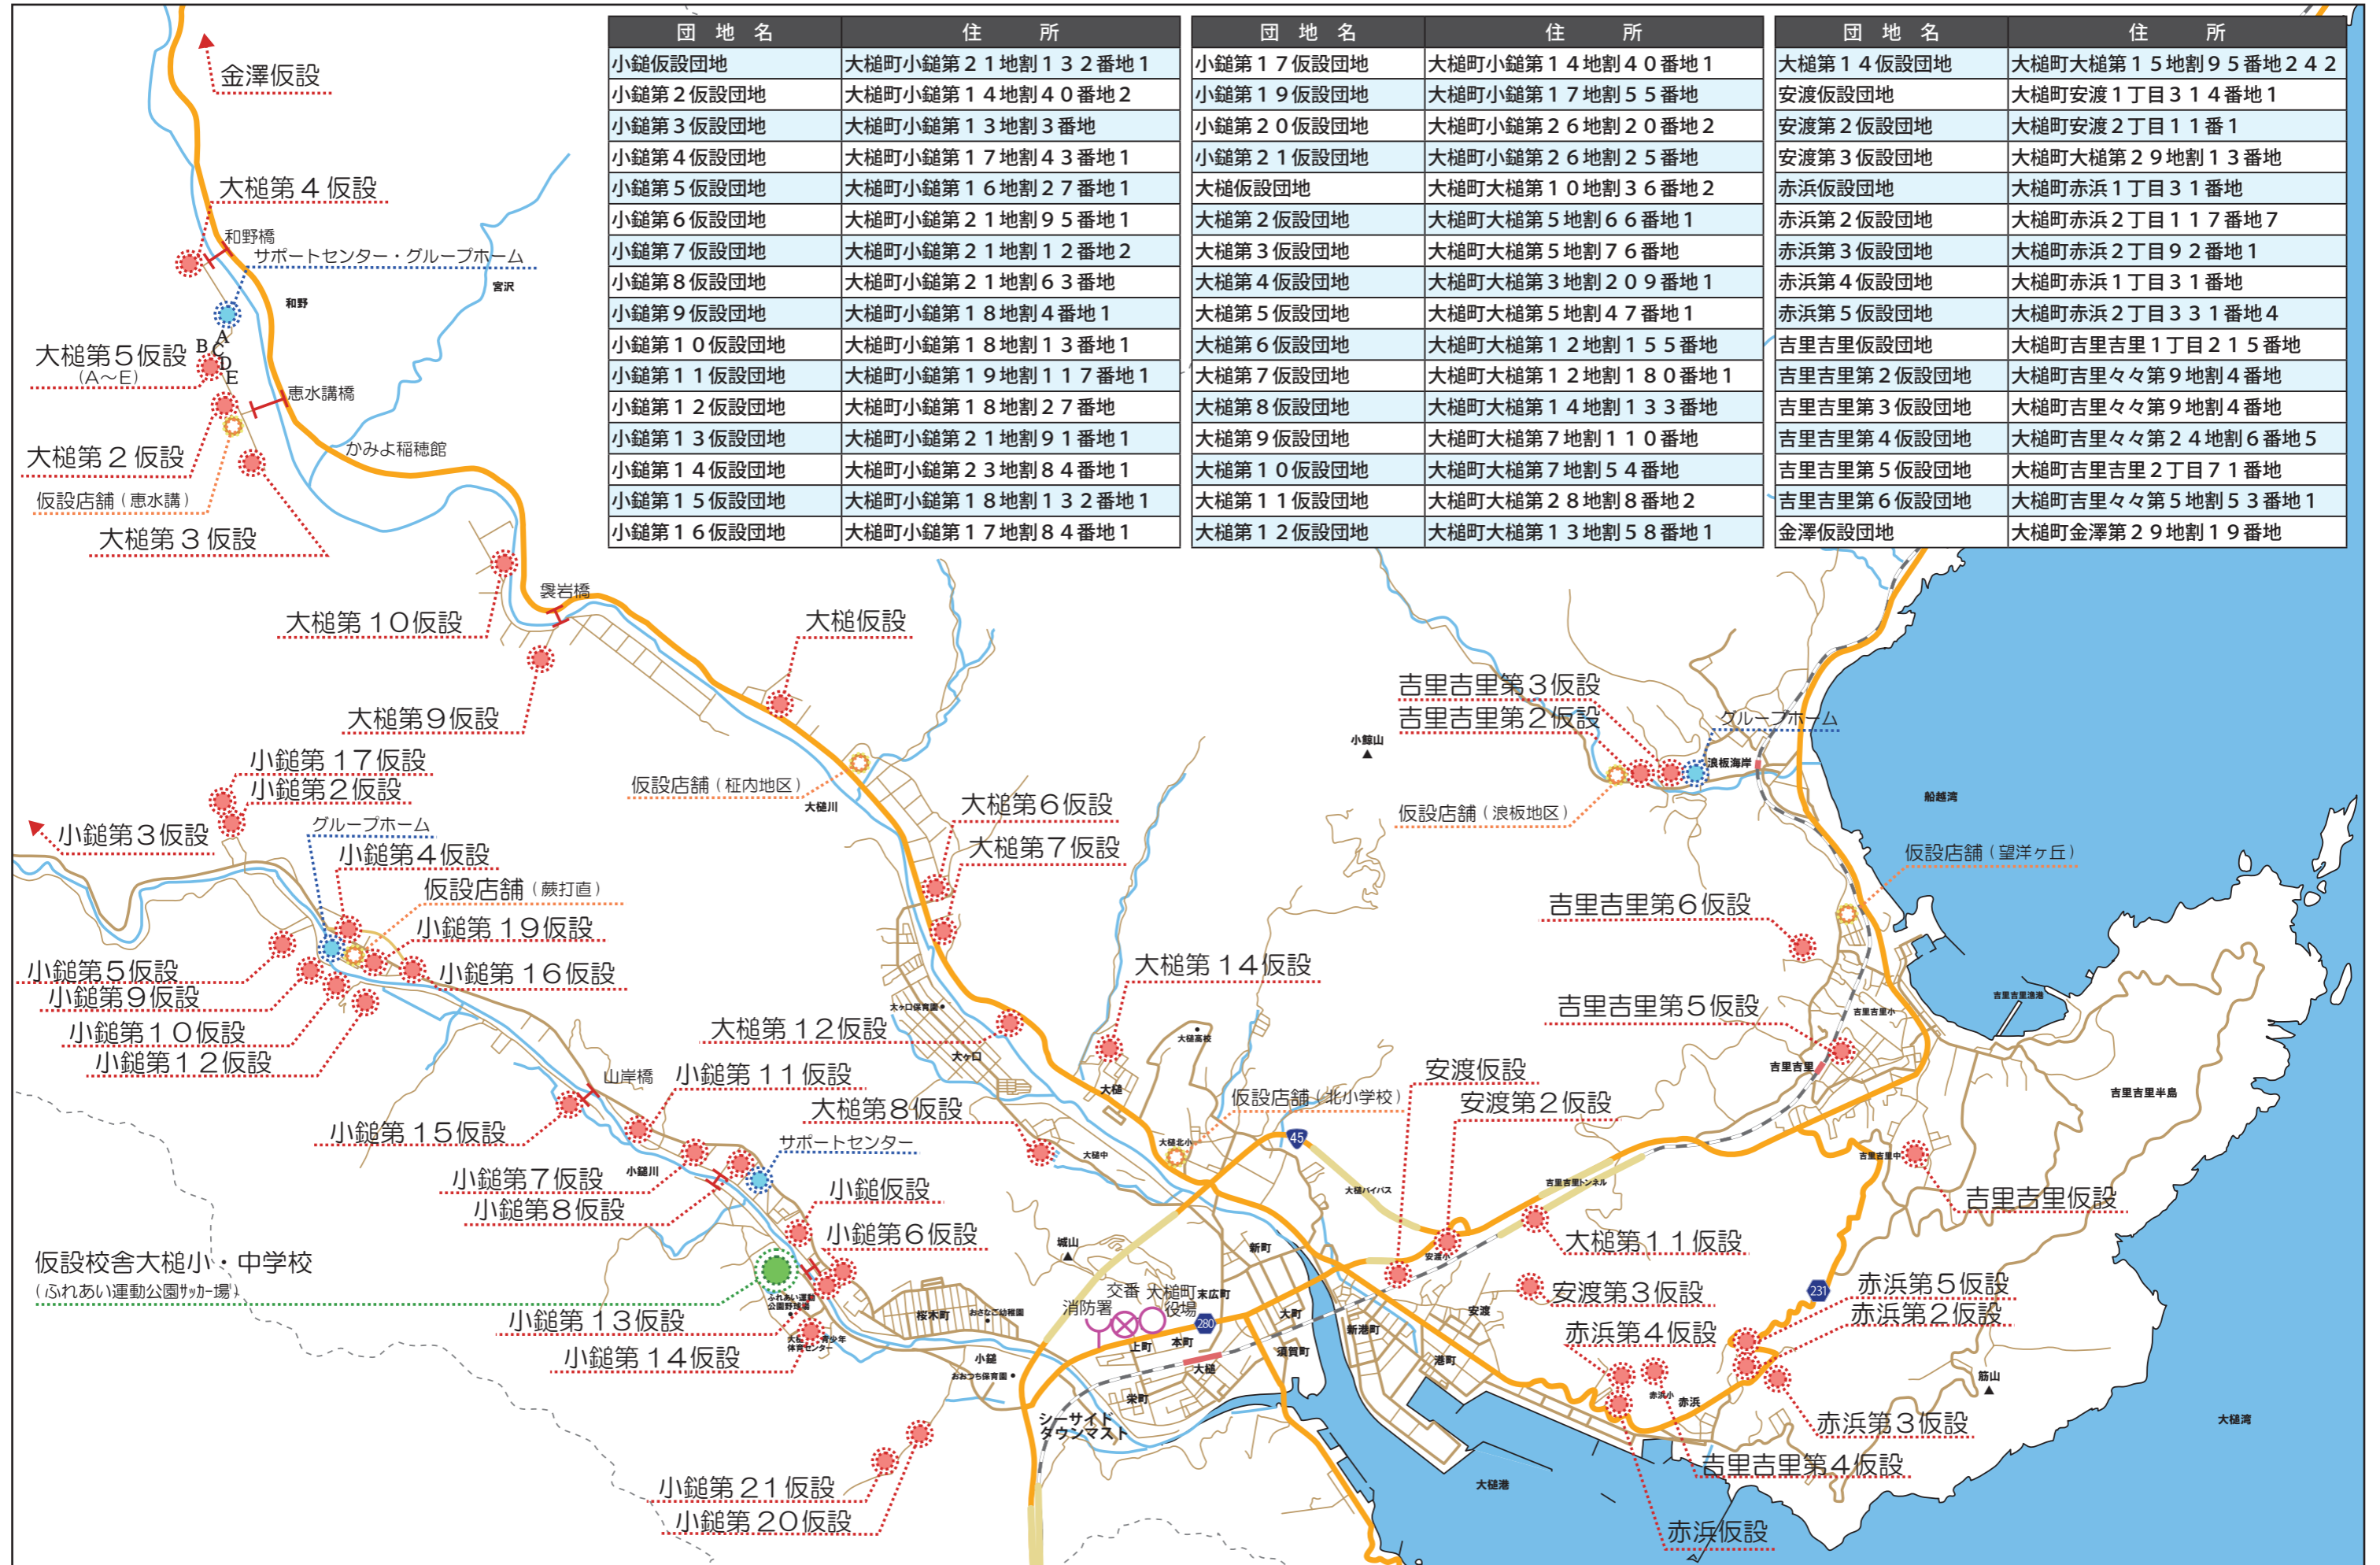

大槌町応急仮設住宅マップ

団地名	住所	団地名	住所	団地名	住所
小鍬仮設団地	大槌町小鍬第21地割132番地1	小鍬第17仮設団地	大槌町小鍬第14地割40番地1	大槌第14仮設団地	大槌町大槌第15地割95番地242
小鍬第2仮設団地	大槌町小鍬第14地割40番地2	小鍬第19仮設団地	大槌町小鍬第17地割55番地	安渡仮設団地	大槌町安渡1丁目314番地1
小鍬第3仮設団地	大槌町小鍬第13地割3番地	小鍬第20仮設団地	大槌町小鍬第26地割20番地2	安渡第2仮設団地	大槌町安渡2丁目11番1
小鍬第4仮設団地	大槌町小鍬第17地割43番地1	小鍬第21仮設団地	大槌町小鍬第26地割25番地	安渡第3仮設団地	大槌町大槌第29地割13番地
小鍬第5仮設団地	大槌町小鍬第16地割27番地1	大槌仮設団地	大槌町大槌第10地割36番地2	赤浜仮設団地	大槌町赤浜1丁目31番地
小鍬第6仮設団地	大槌町小鍬第21地割95番地1	大槌第2仮設団地	大槌町大槌第5地割66番地1	赤浜第2仮設団地	大槌町赤浜2丁目117番地7
小鍬第7仮設団地	大槌町小鍬第21地割12番地2	大槌第3仮設団地	大槌町大槌第5地割76番地	赤浜第3仮設団地	大槌町赤浜2丁目92番地1
小鍬第8仮設団地	大槌町小鍬第21地割63番地	大槌第4仮設団地	大槌町大槌第3地割209番地1	赤浜第4仮設団地	大槌町赤浜1丁目31番地
小鍬第9仮設団地	大槌町小鍬第18地割4番地1	大槌第5仮設団地	大槌町大槌第5地割47番地1	赤浜第5仮設団地	大槌町赤浜2丁目331番地4
小鍬第10仮設団地	大槌町小鍬第18地割13番地1	大槌第6仮設団地	大槌町大槌第12地割155番地	吉里吉里仮設団地	大槌町吉里吉里1丁目215番地
小鍬第11仮設団地	大槌町小鍬第19地割117番地1	大槌第7仮設団地	大槌町大槌第12地割180番地1	吉里吉里第2仮設団地	大槌町吉里々々第9地割4番地
小鍬第12仮設団地	大槌町小鍬第18地割27番地	大槌第8仮設団地	大槌町大槌第14地割133番地	吉里吉里第3仮設団地	大槌町吉里々々第9地割4番地
小鍬第13仮設団地	大槌町小鍬第21地割91番地1	大槌第9仮設団地	大槌町大槌第7地割110番地	吉里吉里第4仮設団地	大槌町吉里々々第2地割6番地5
小鍬第14仮設団地	大槌町小鍬第23地割84番地1	大槌第10仮設団地	大槌町大槌第7地割54番地	吉里吉里第5仮設団地	大槌町吉里吉里2丁目71番地
小鍬第15仮設団地	大槌町小鍬第18地割132番地1	大槌第11仮設団地	大槌町大槌第28地割8番地2	吉里吉里第6仮設団地	大槌町吉里々々第5地割53番地1
小鍬第16仮設団地	大槌町小鍬第17地割84番地1	大槌第12仮設団地	大槌町大槌第13地割58番地1	金澤仮設団地	大槌町金澤第29地割19番地