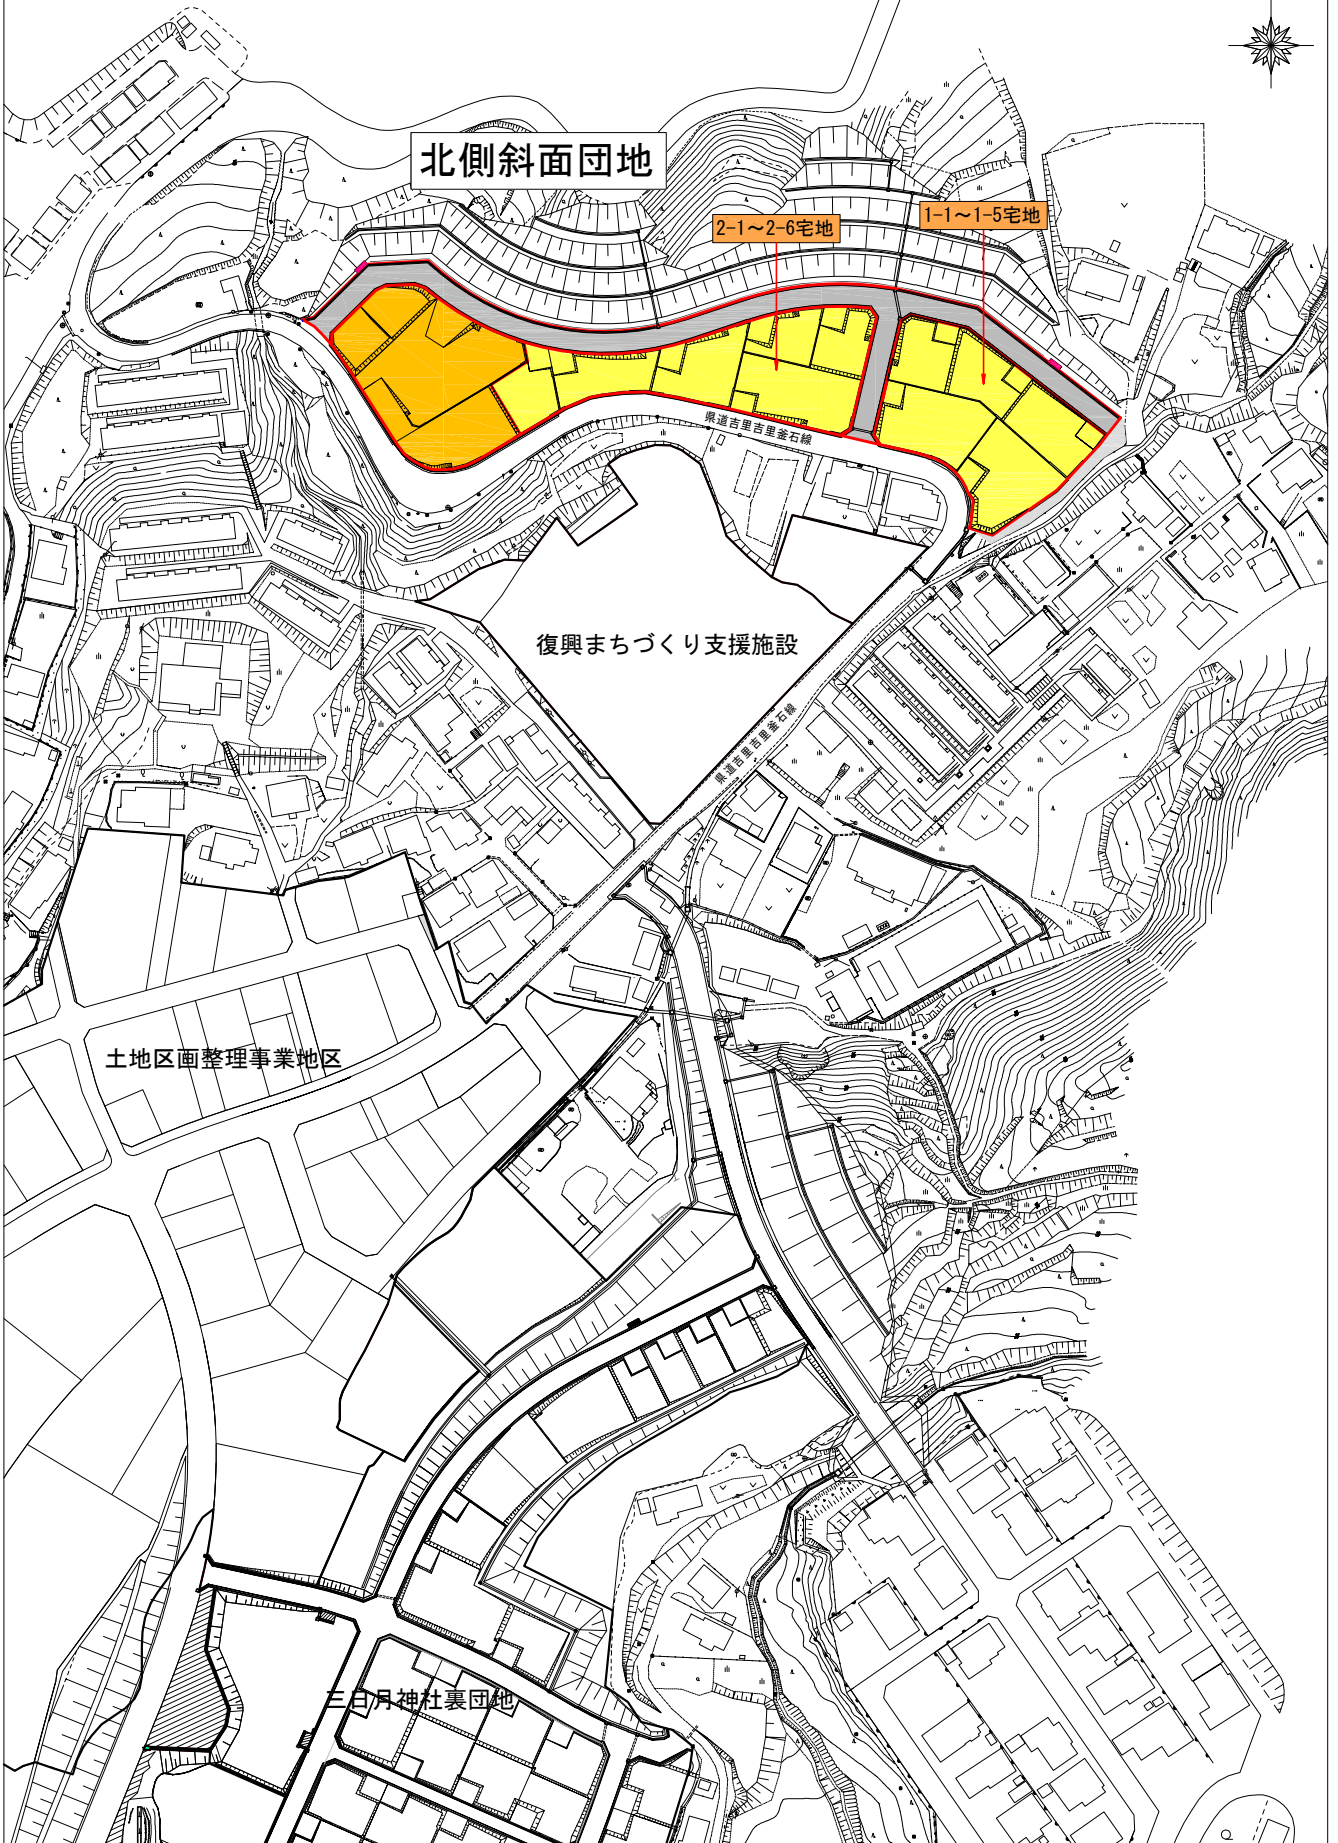

全体位置図

北側斜面団地

2-1~2-6宅地

1-1~1-5宅地

復興まちづくり支援施設

土地区画整理事業地区

三日月神社裏団地

県道吉里吉里金石線

県道吉里吉里金石線