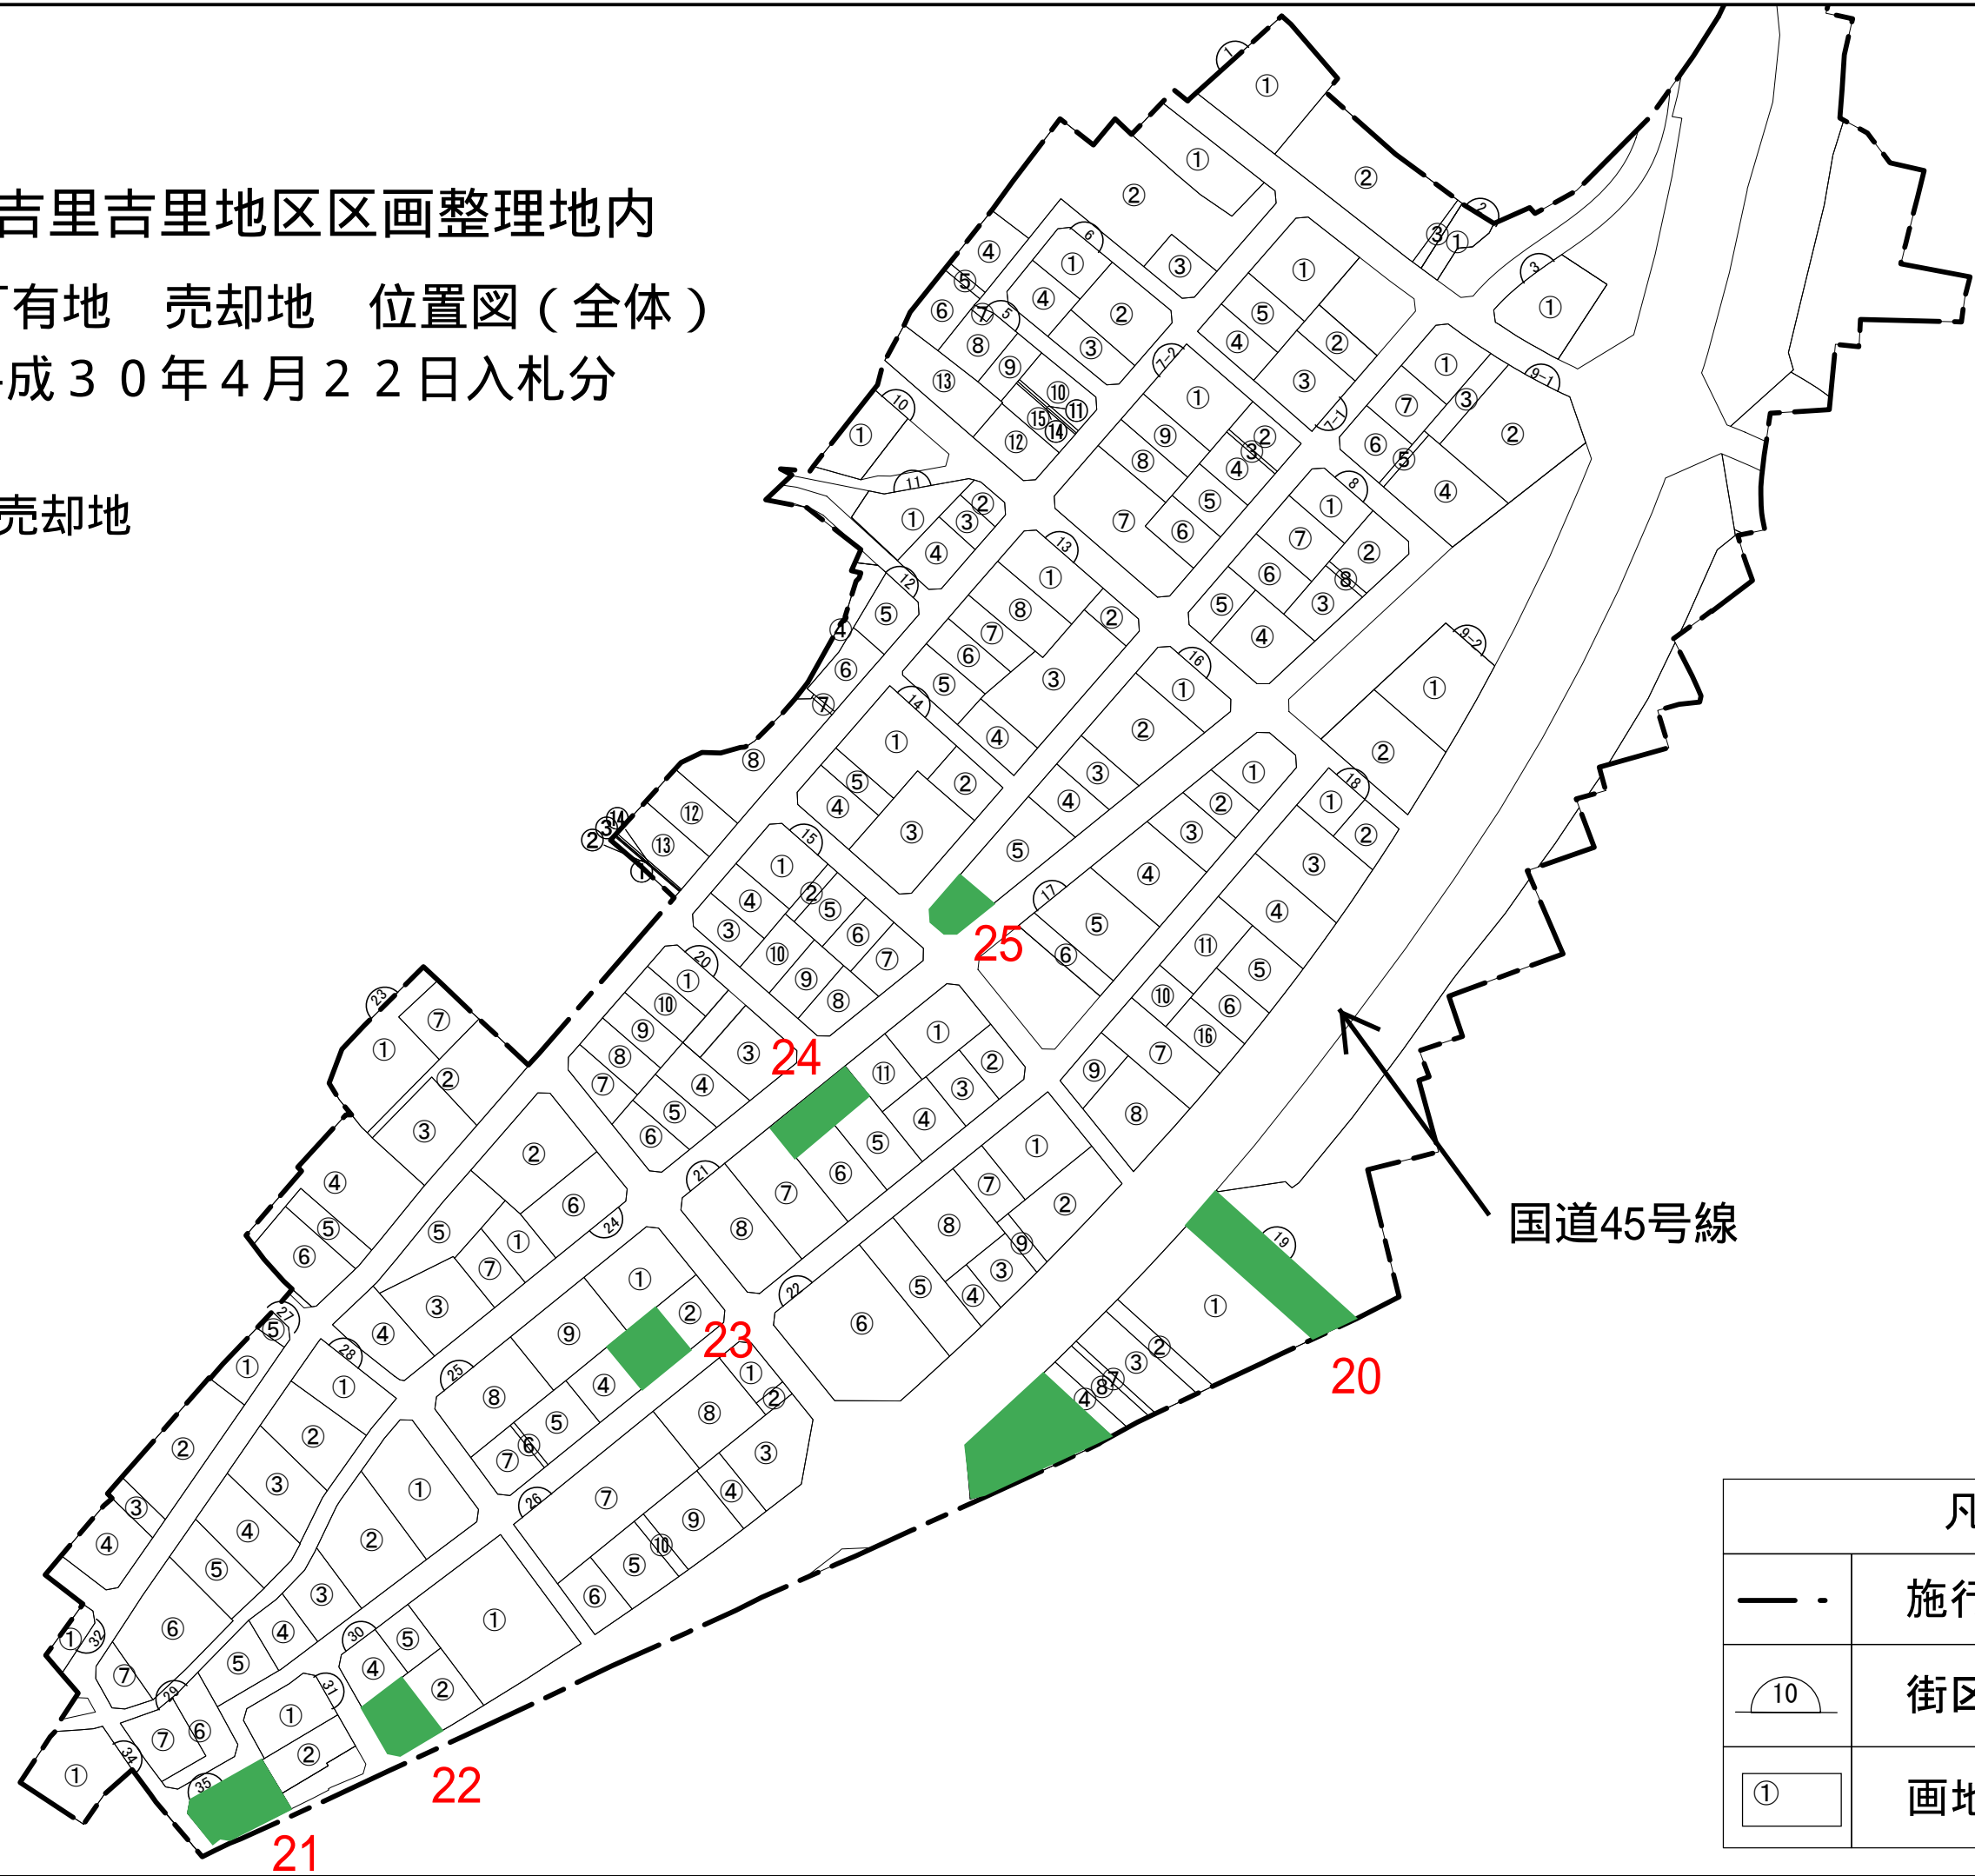

吉里吉里地区区画整理地内
 町有地 売却地 位置図(全体)
 平成30年4月22日入札分

■ 売却地

国道45号線

凡 例	
— · —	施行地区界
⌒ 10	街区番号
①	画地番号