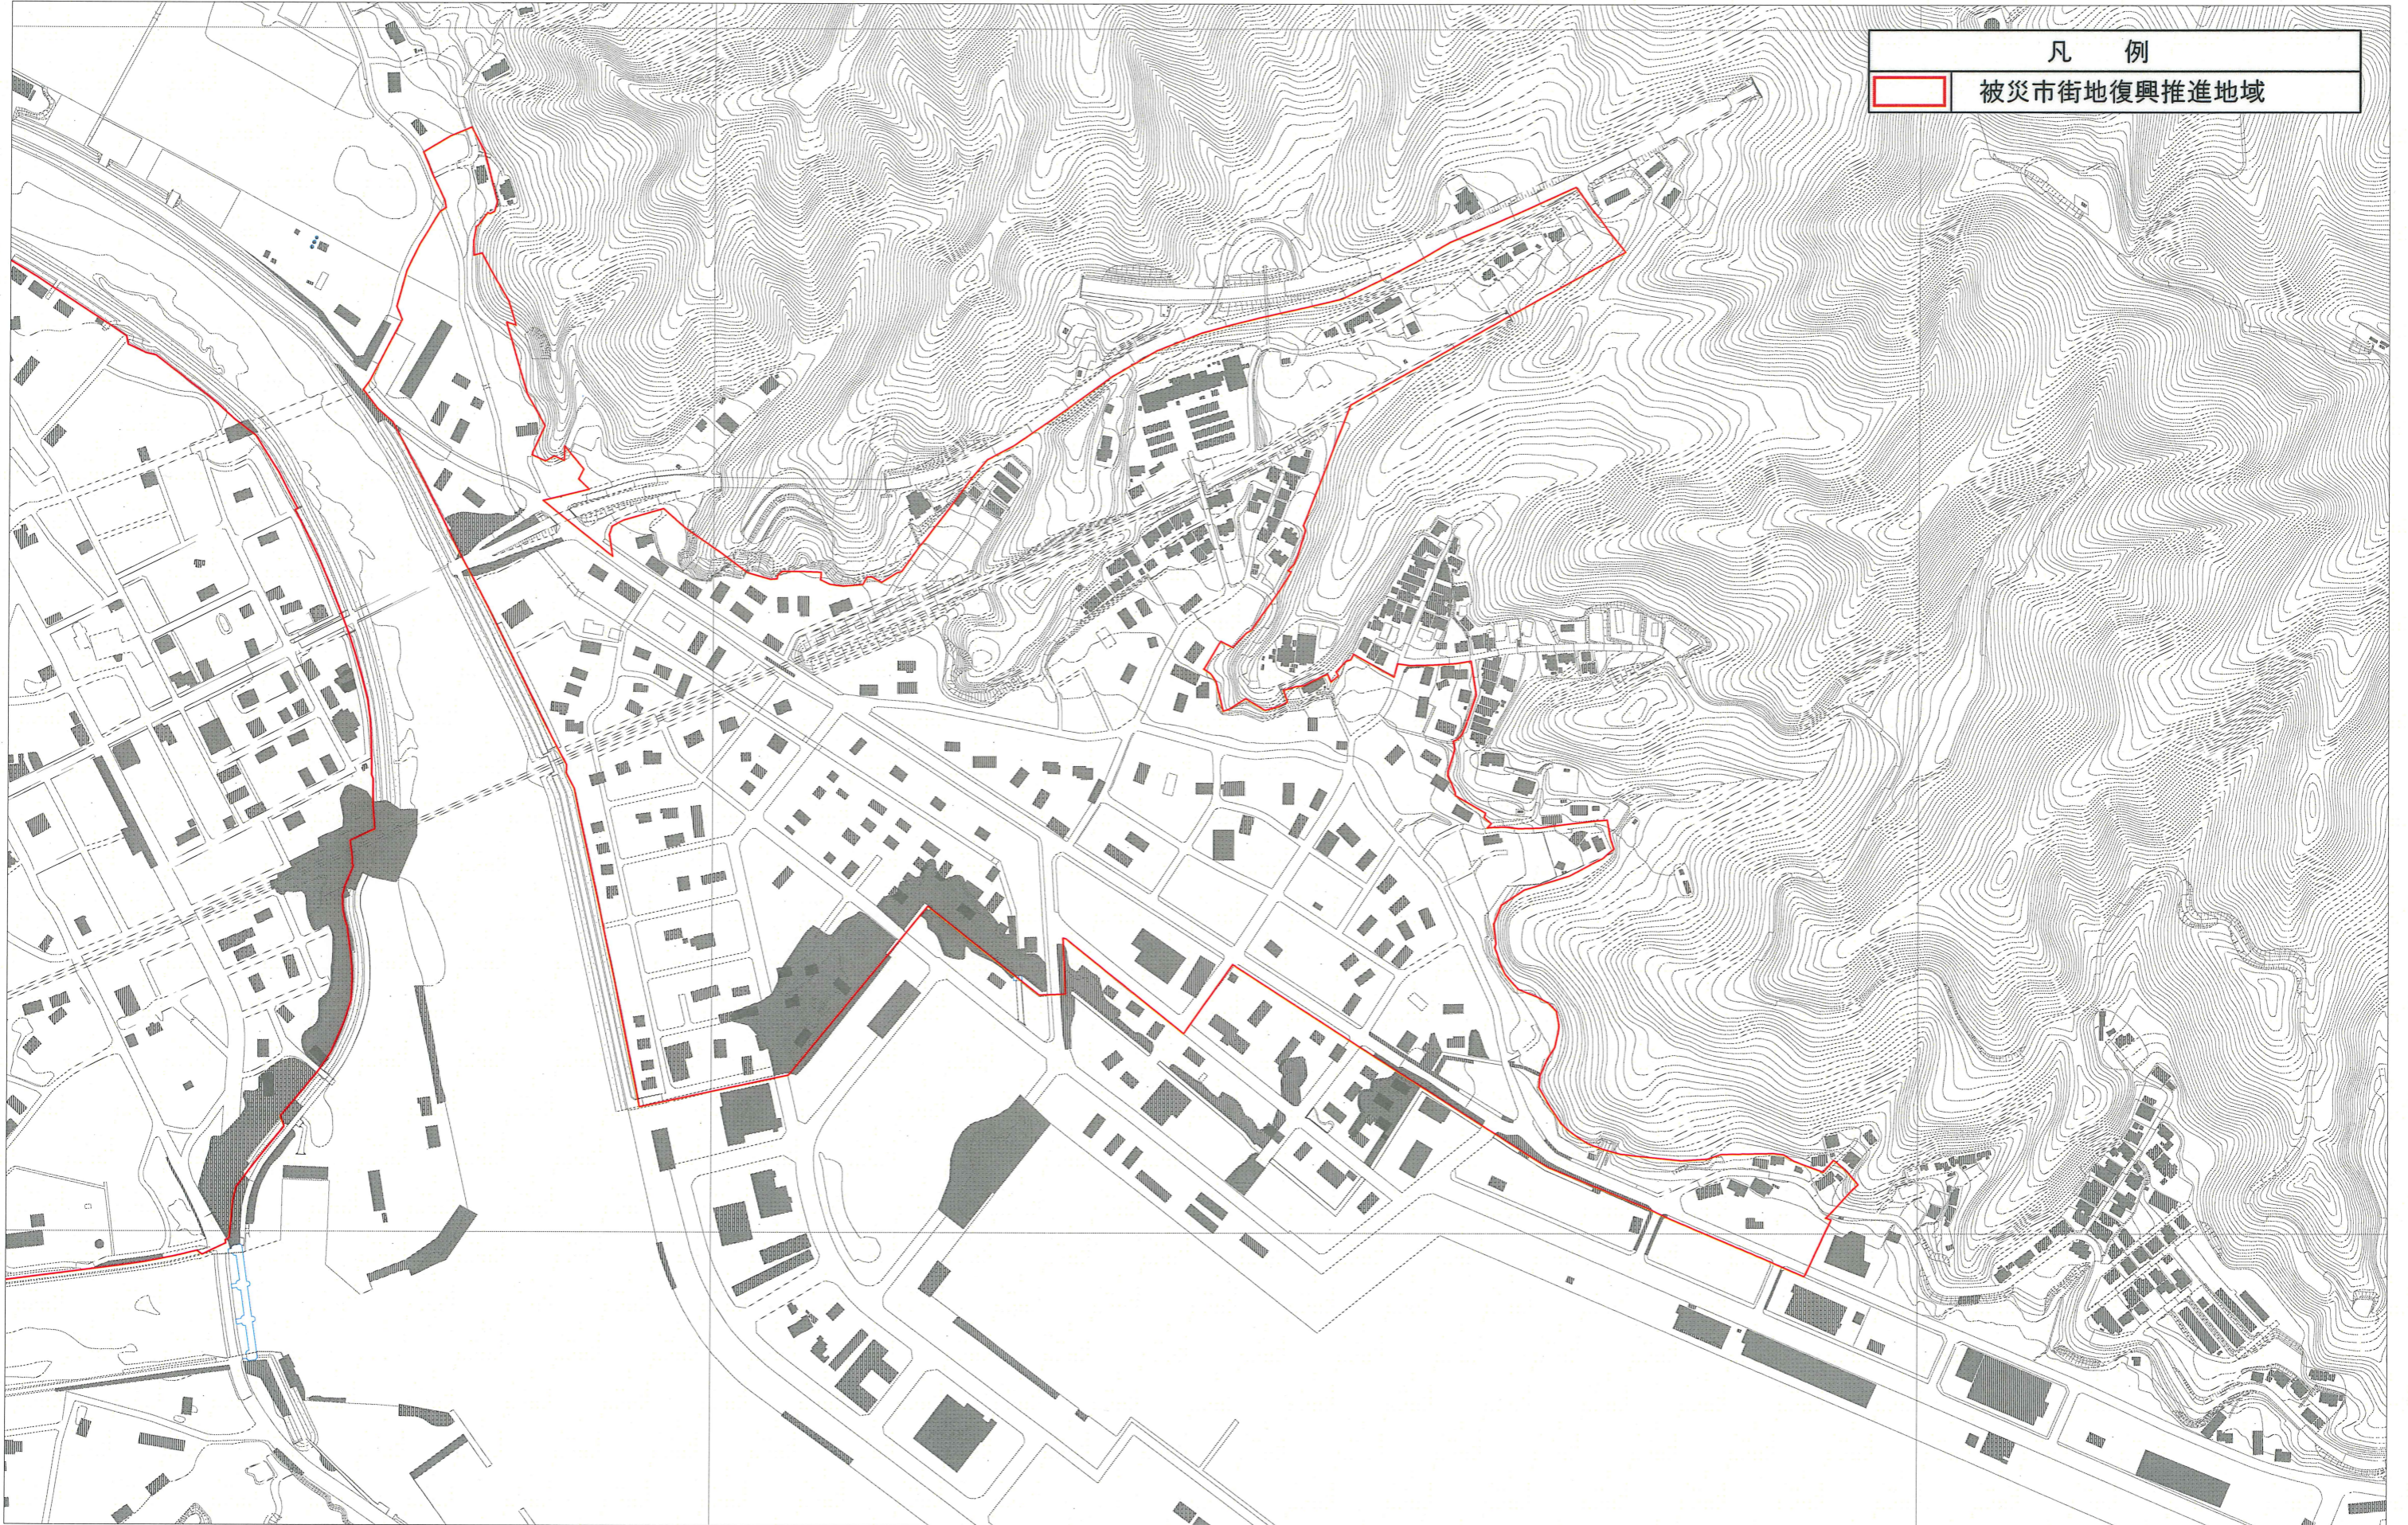

大槌都市計画 町方・安渡地区被災市街地復興推進地域 計画図（2枚中の2枚目）

凡 例
被災市街地復興推進地域