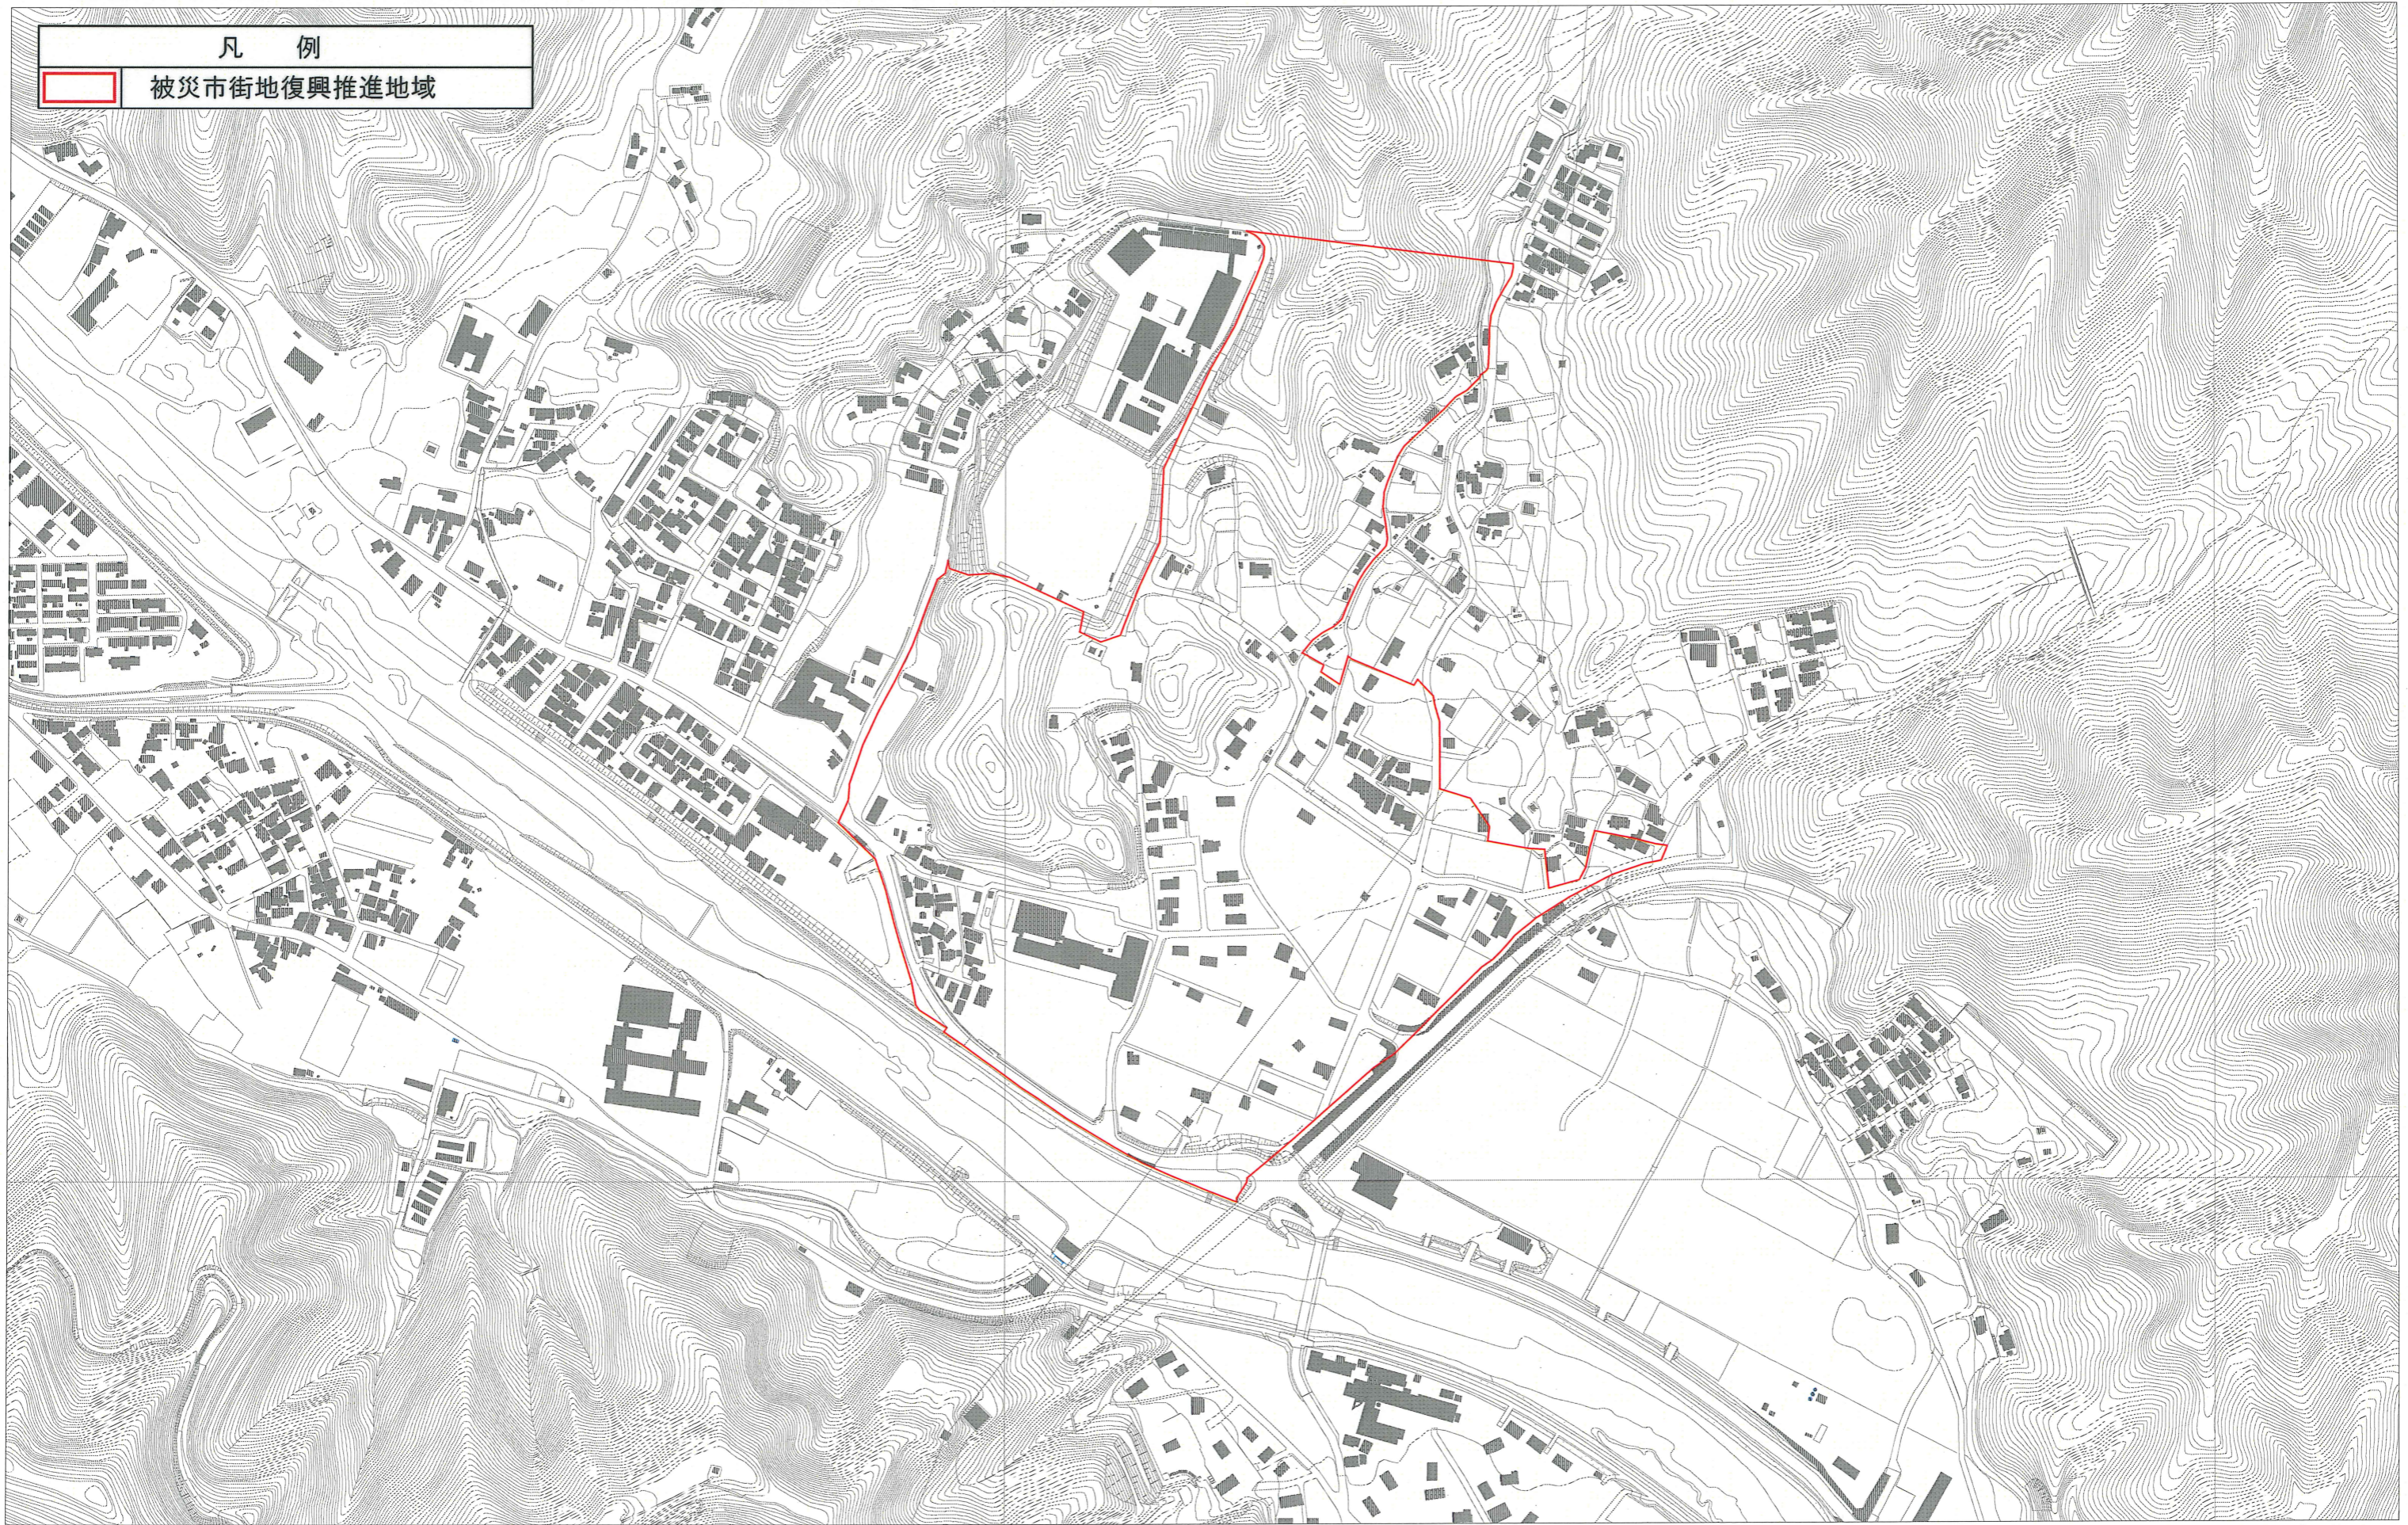

大槌都市計画 沢山地区被災市街地復興推進地域 計画図

凡 例
被災市街地復興推進地域

0 50 100 200m

1:2500