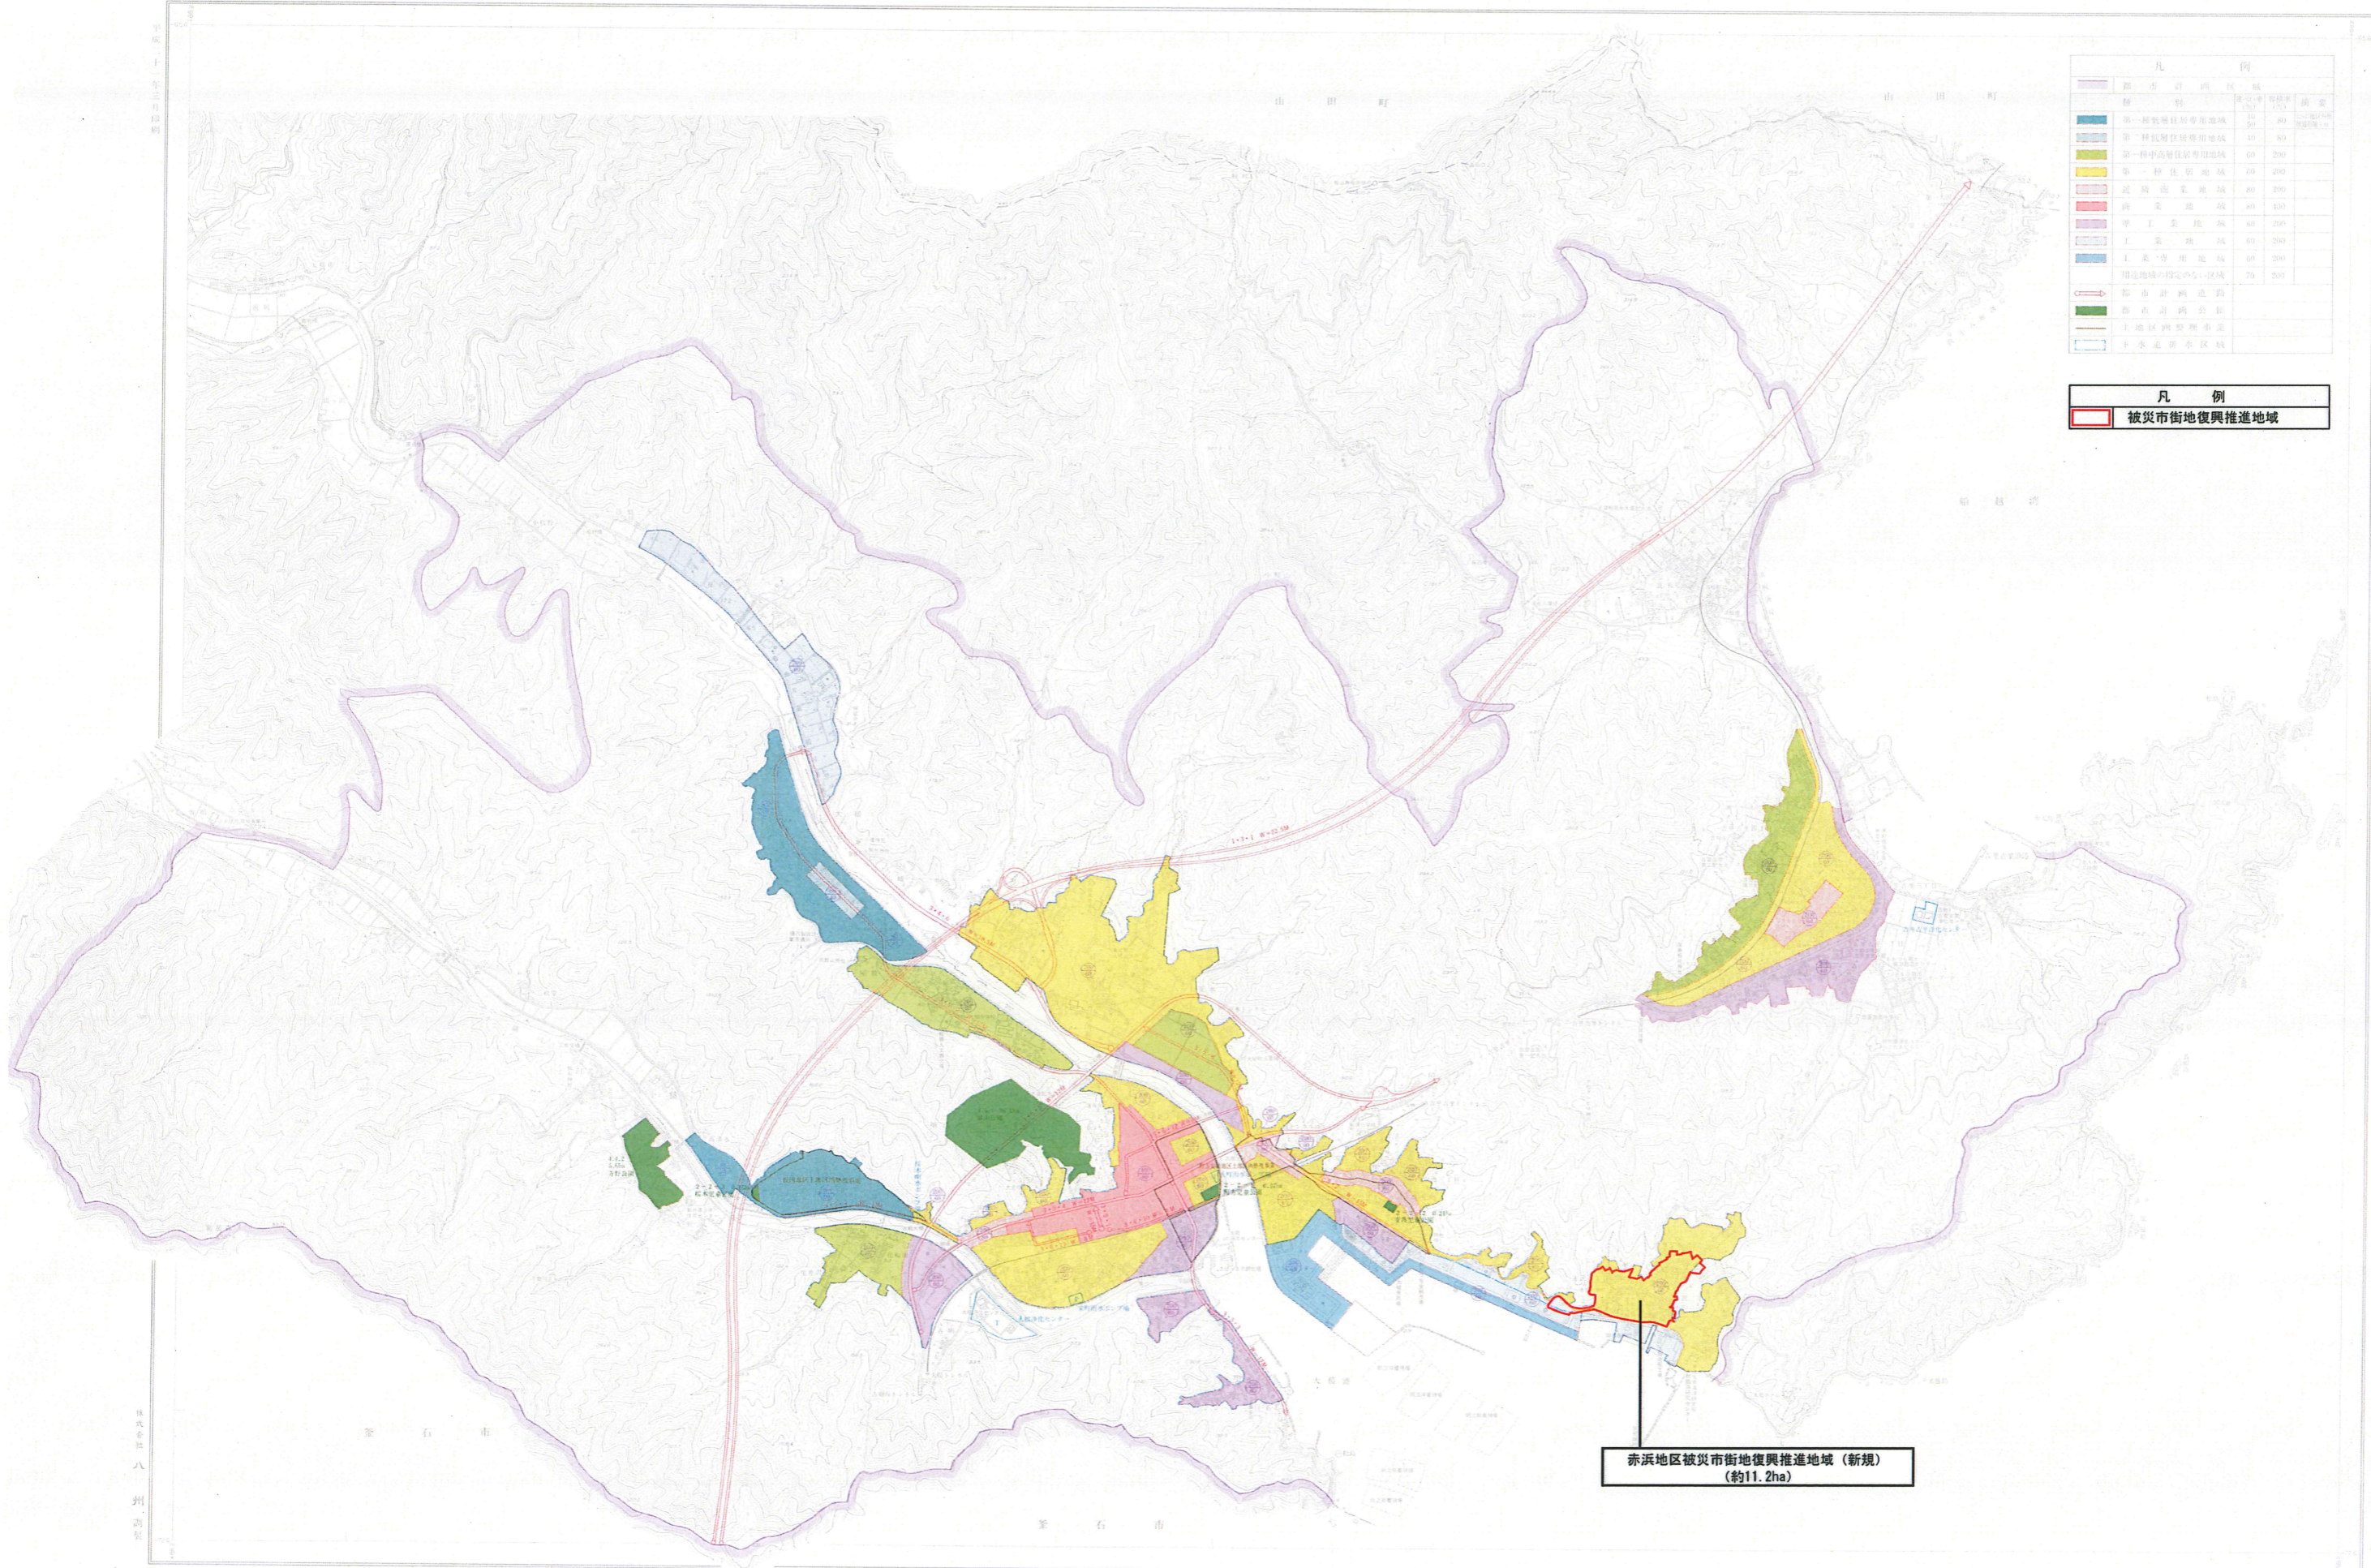

大槌都市計画 赤浜地区 被災市街地復興推進地域 総括図

1:10,000

凡 例	
■	都市計画区域
■	第一種低層住居専用地域
■	第一種中高層住居専用地域
■	第一種住居地域
■	近隣商業地域
■	商業地域
■	準工業地域
■	工業地域
■	工業専用地域
■	用途地域(指定中心)区域
→	都市計画道路
→	都市計画全線
→	土地用途別指定
→	市界

凡 例
 被災市街地復興推進地域

赤浜地区被災市街地復興推進地域 (新規)
(約11.2ha)

1:10,000

大槌町役場