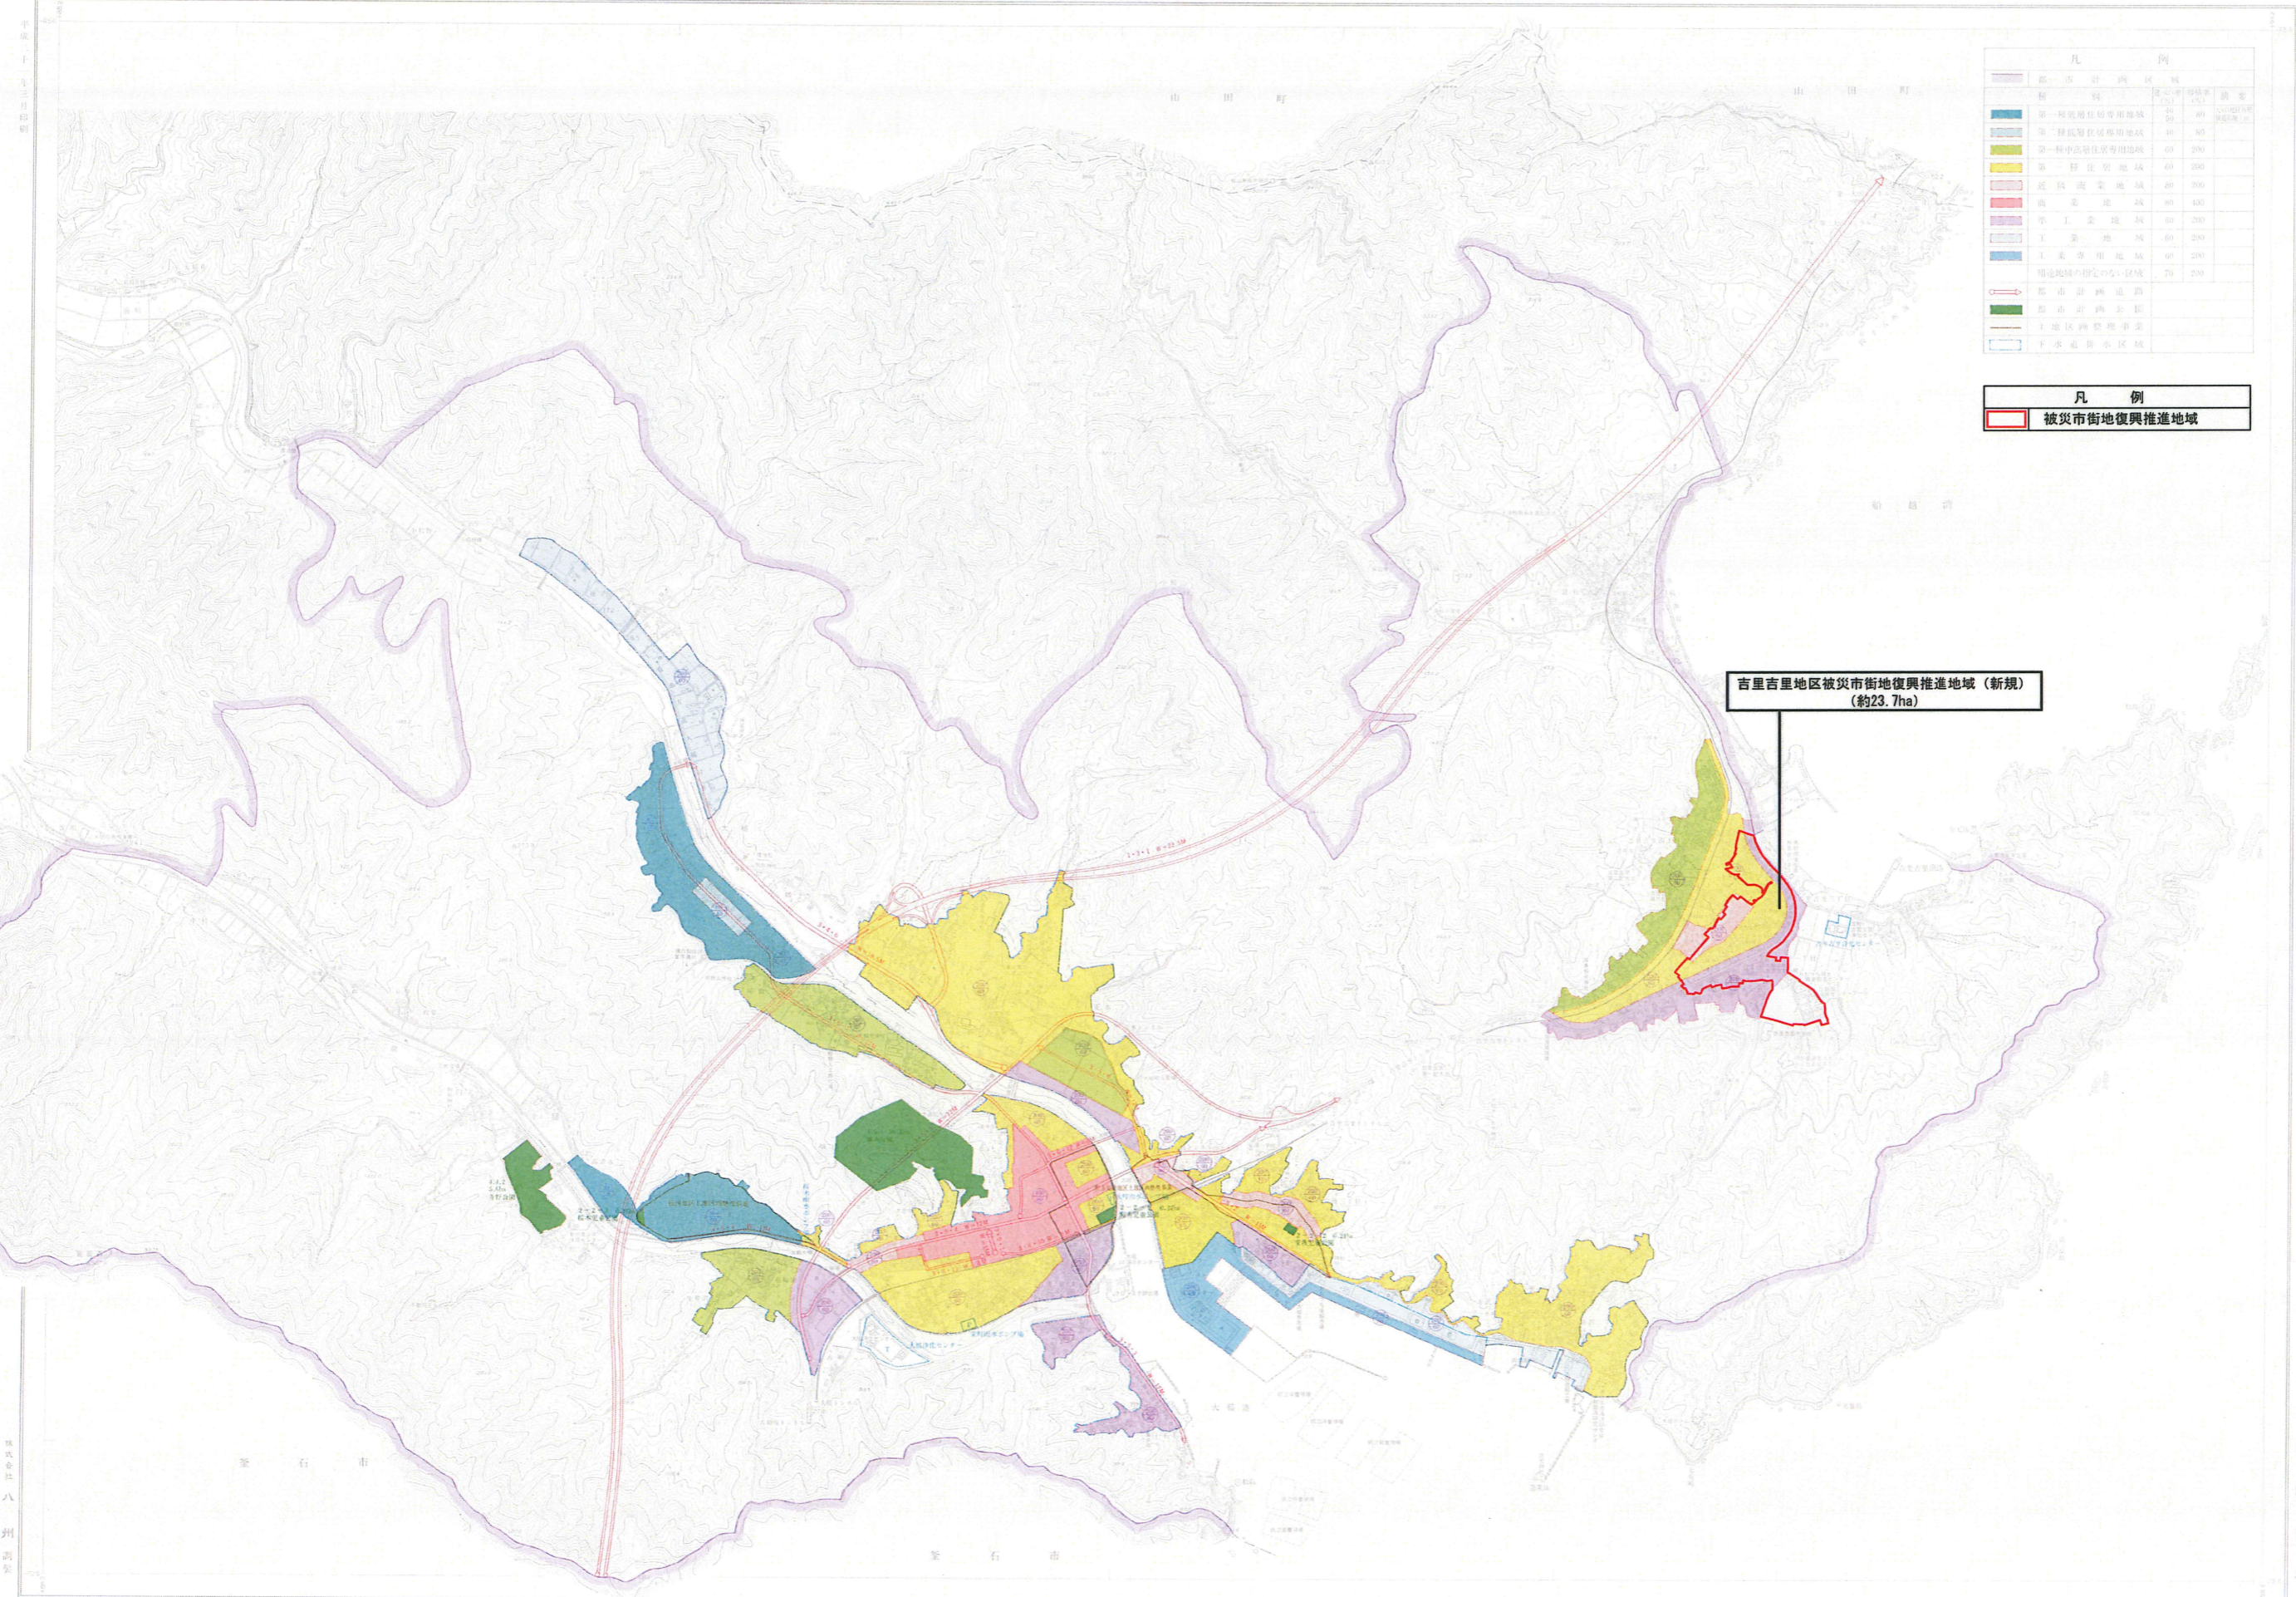

大槌都市計画 吉里吉里地区 被災市街地復興推進地域 総括図

1:10,000

凡 例	
	第一種市街地復興区域
	第一種低層住居専用地域
	第二種低層住居専用地域
	第一種中高層住居専用地域
	第一種住居地域
	近隣商業地域
	商業地域
	準工業地域
	工業地域
	工業専用地域
	用途地域内指定区域(区域)
	都市計画道路
	都市計画公園
	下地区自然風景
	下水処理場区域

凡 例
被災市街地復興推進地域

吉里吉里地区被災市街地復興推進地域(新規)
(約23.7ha)

1:10,000

大槌町役場