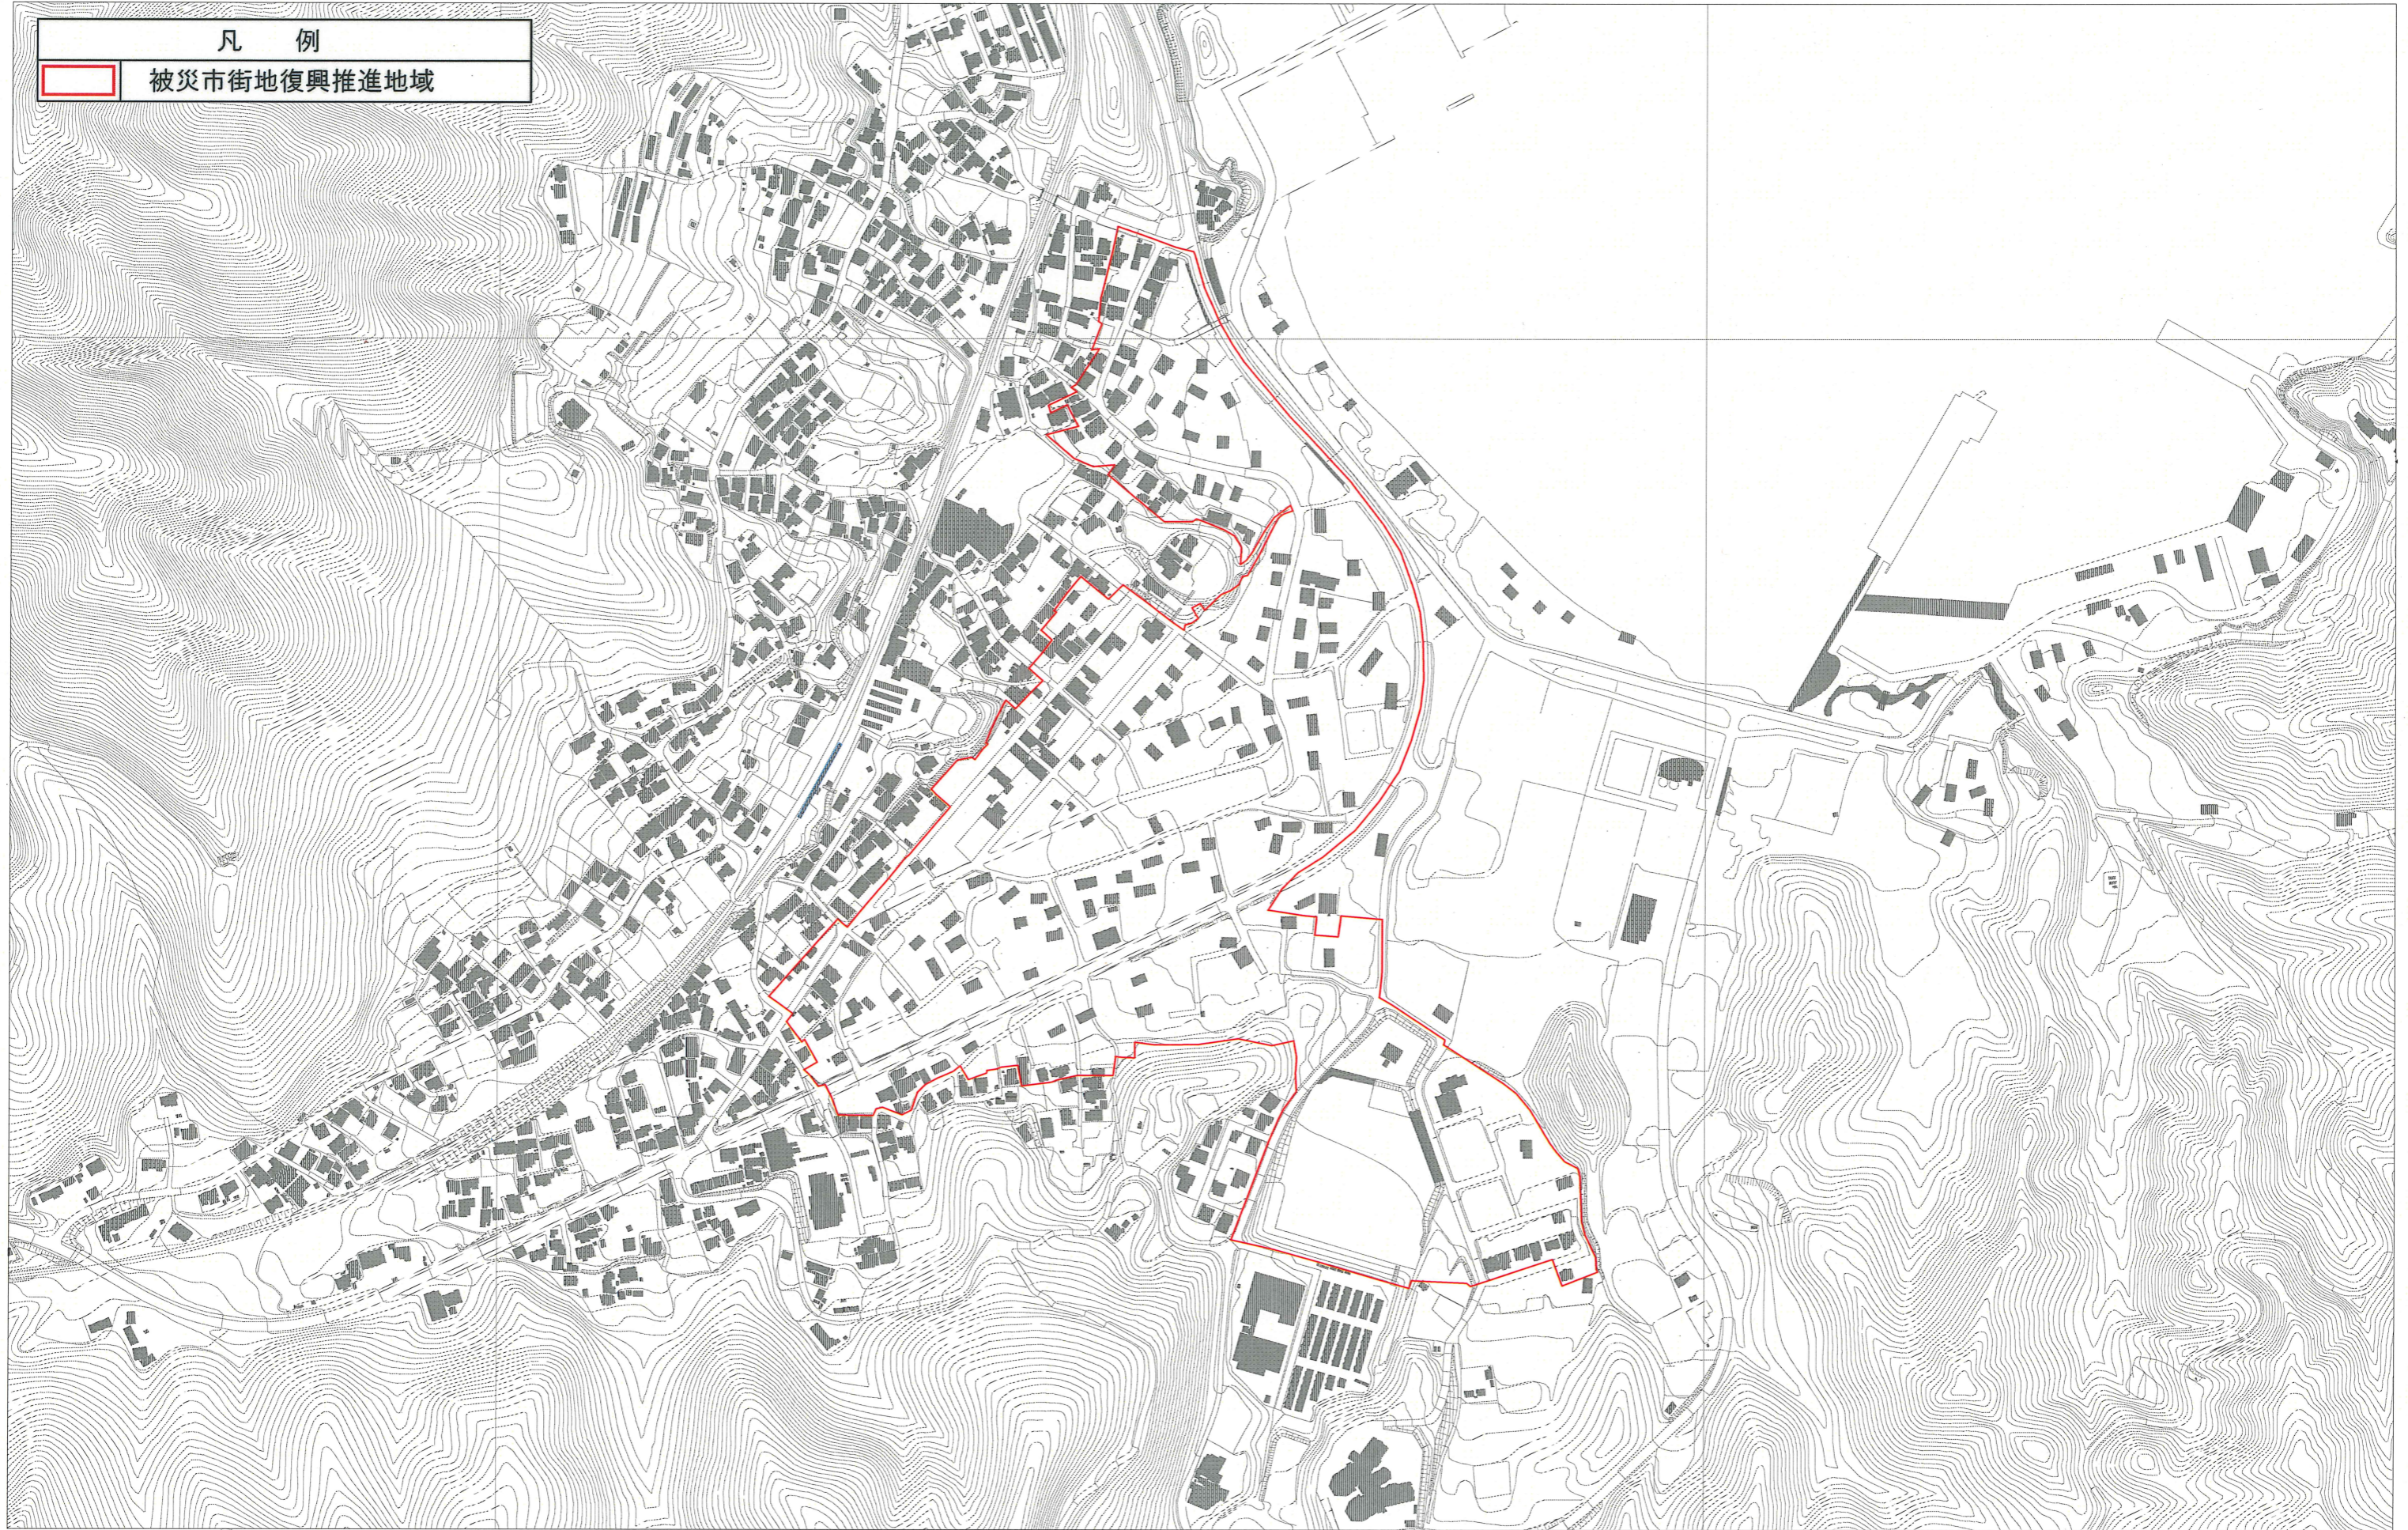

大槌都市計画 吉里吉里地区被災市街地復興推進地域 計画図

凡 例
被災市街地復興推進地域