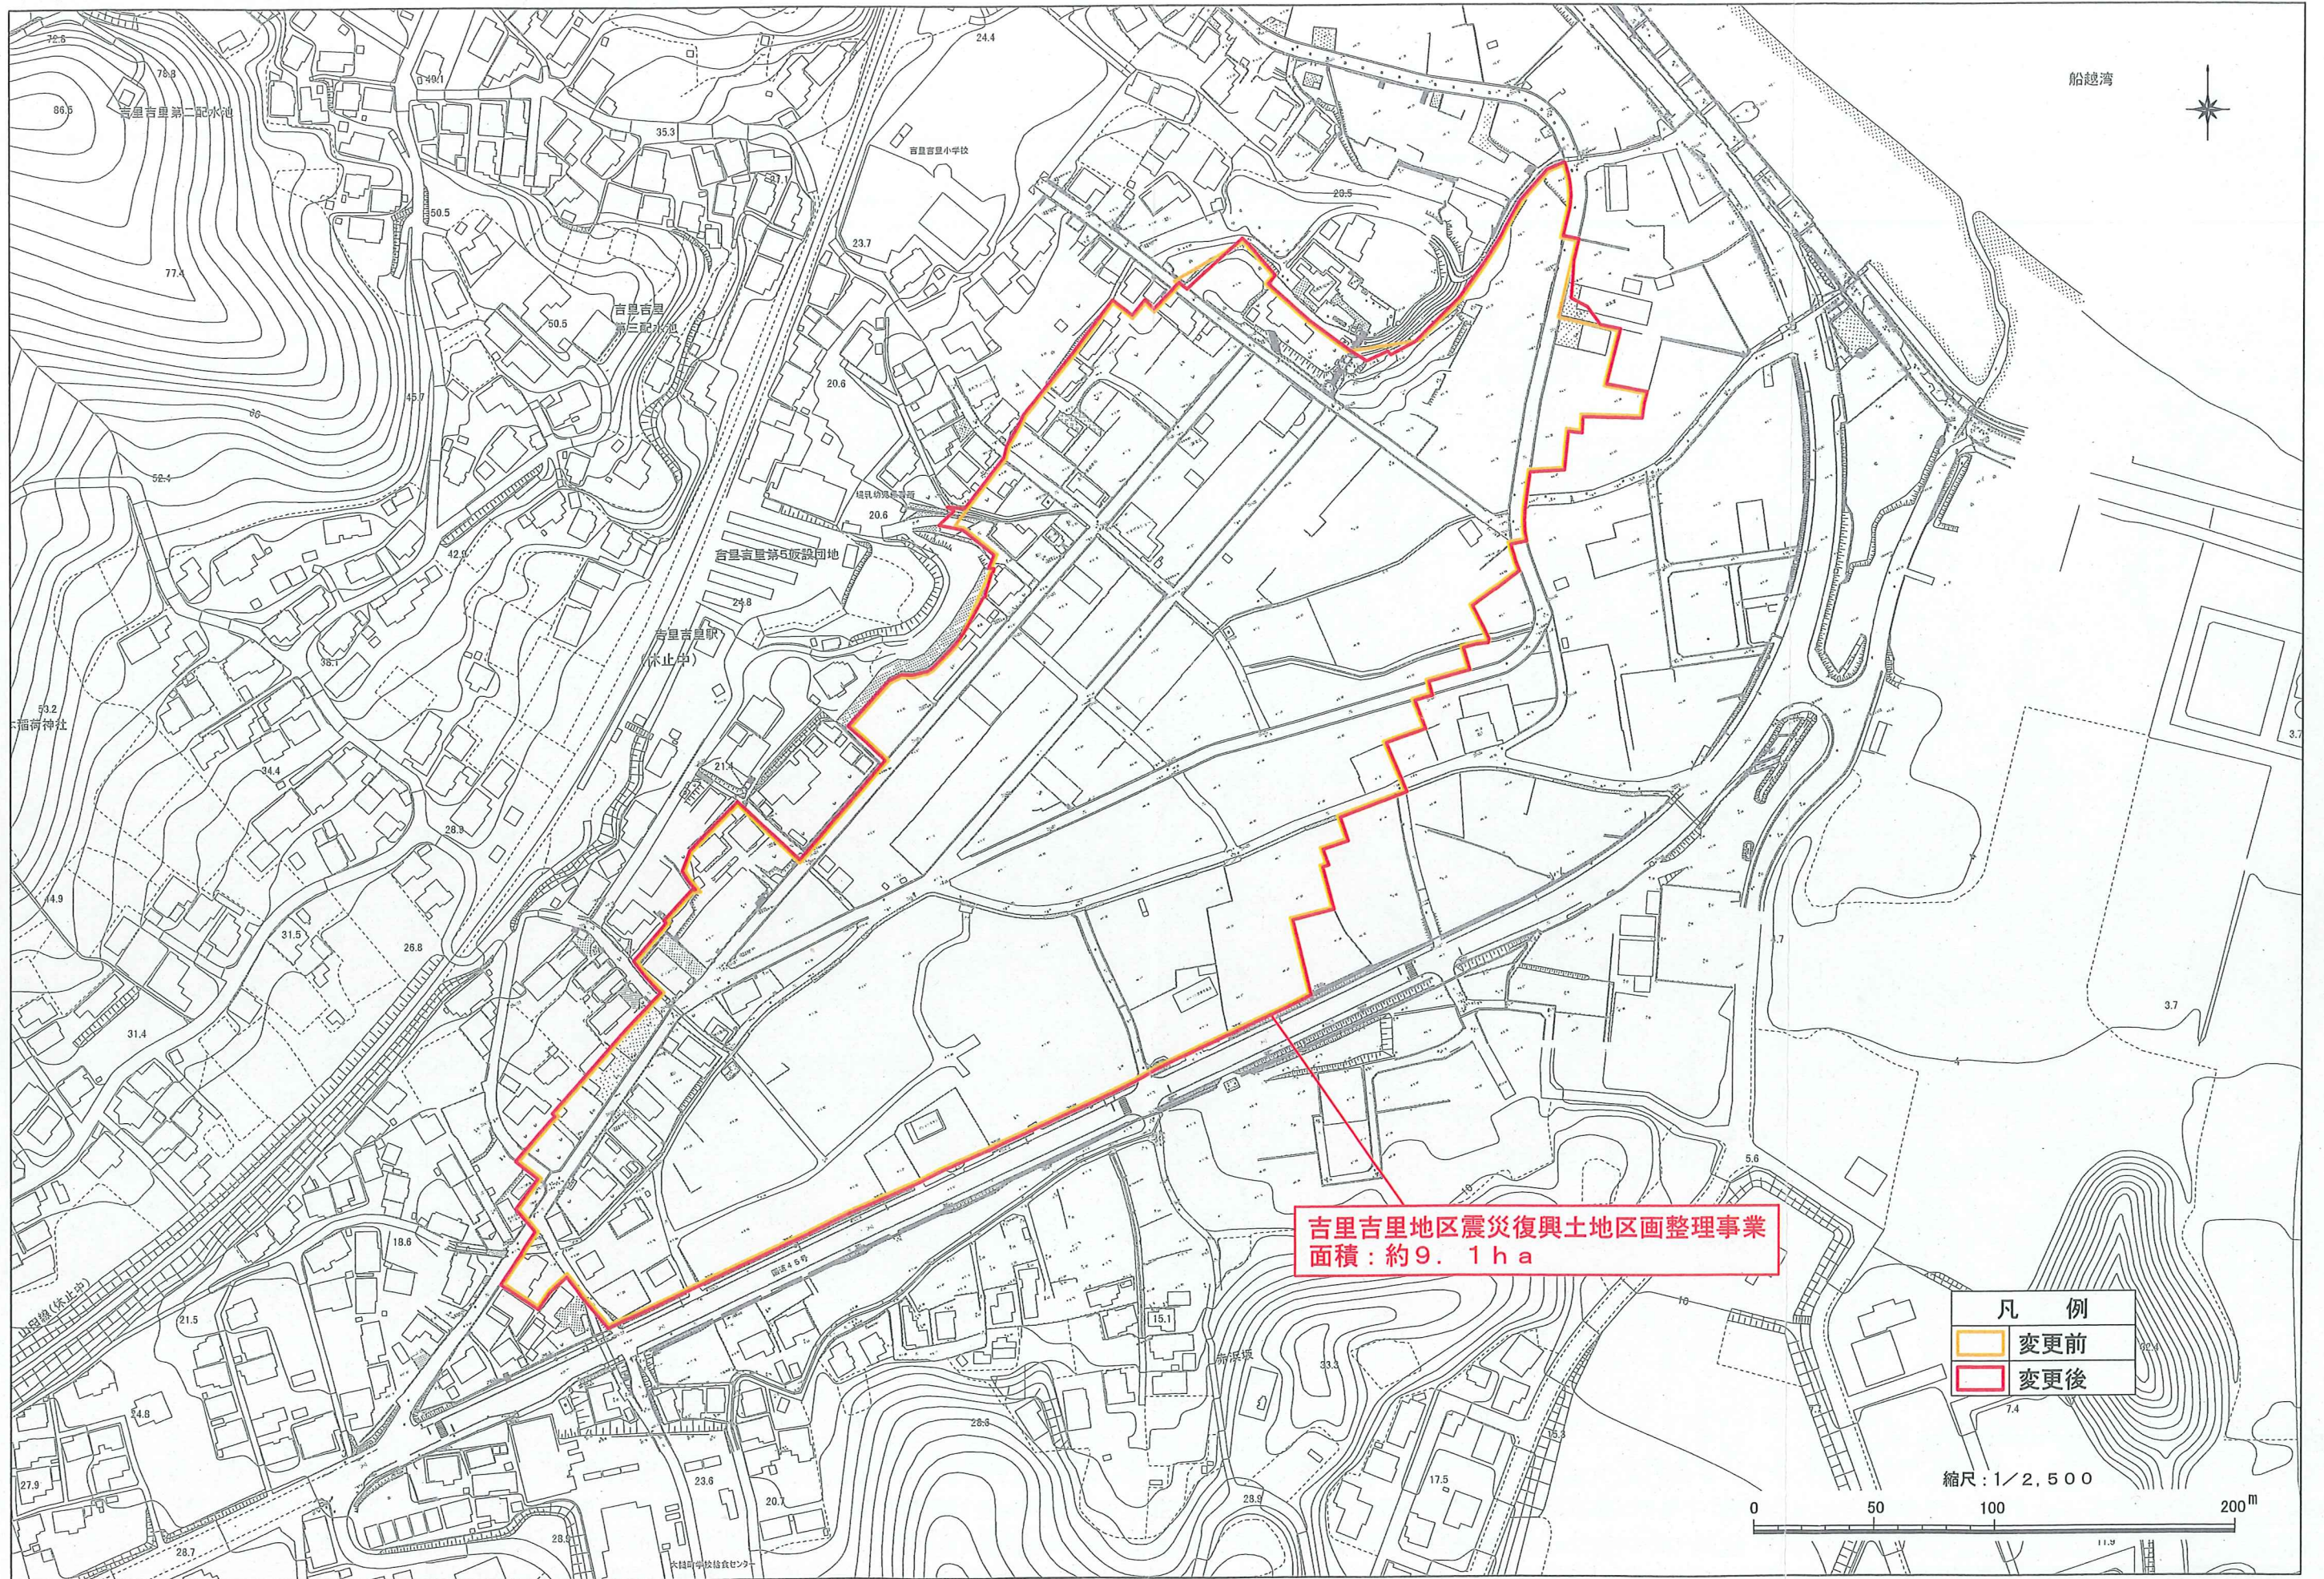

大槌都市計画吉里吉里地区震災復興土地地区画整理事業 計画図

吉里吉里地区震災復興土地地区画整理事業
面積：約9.1ha

凡 例	
■ (Yellow)	变更前
■ (Red)	变更后

縮尺：1/2,500