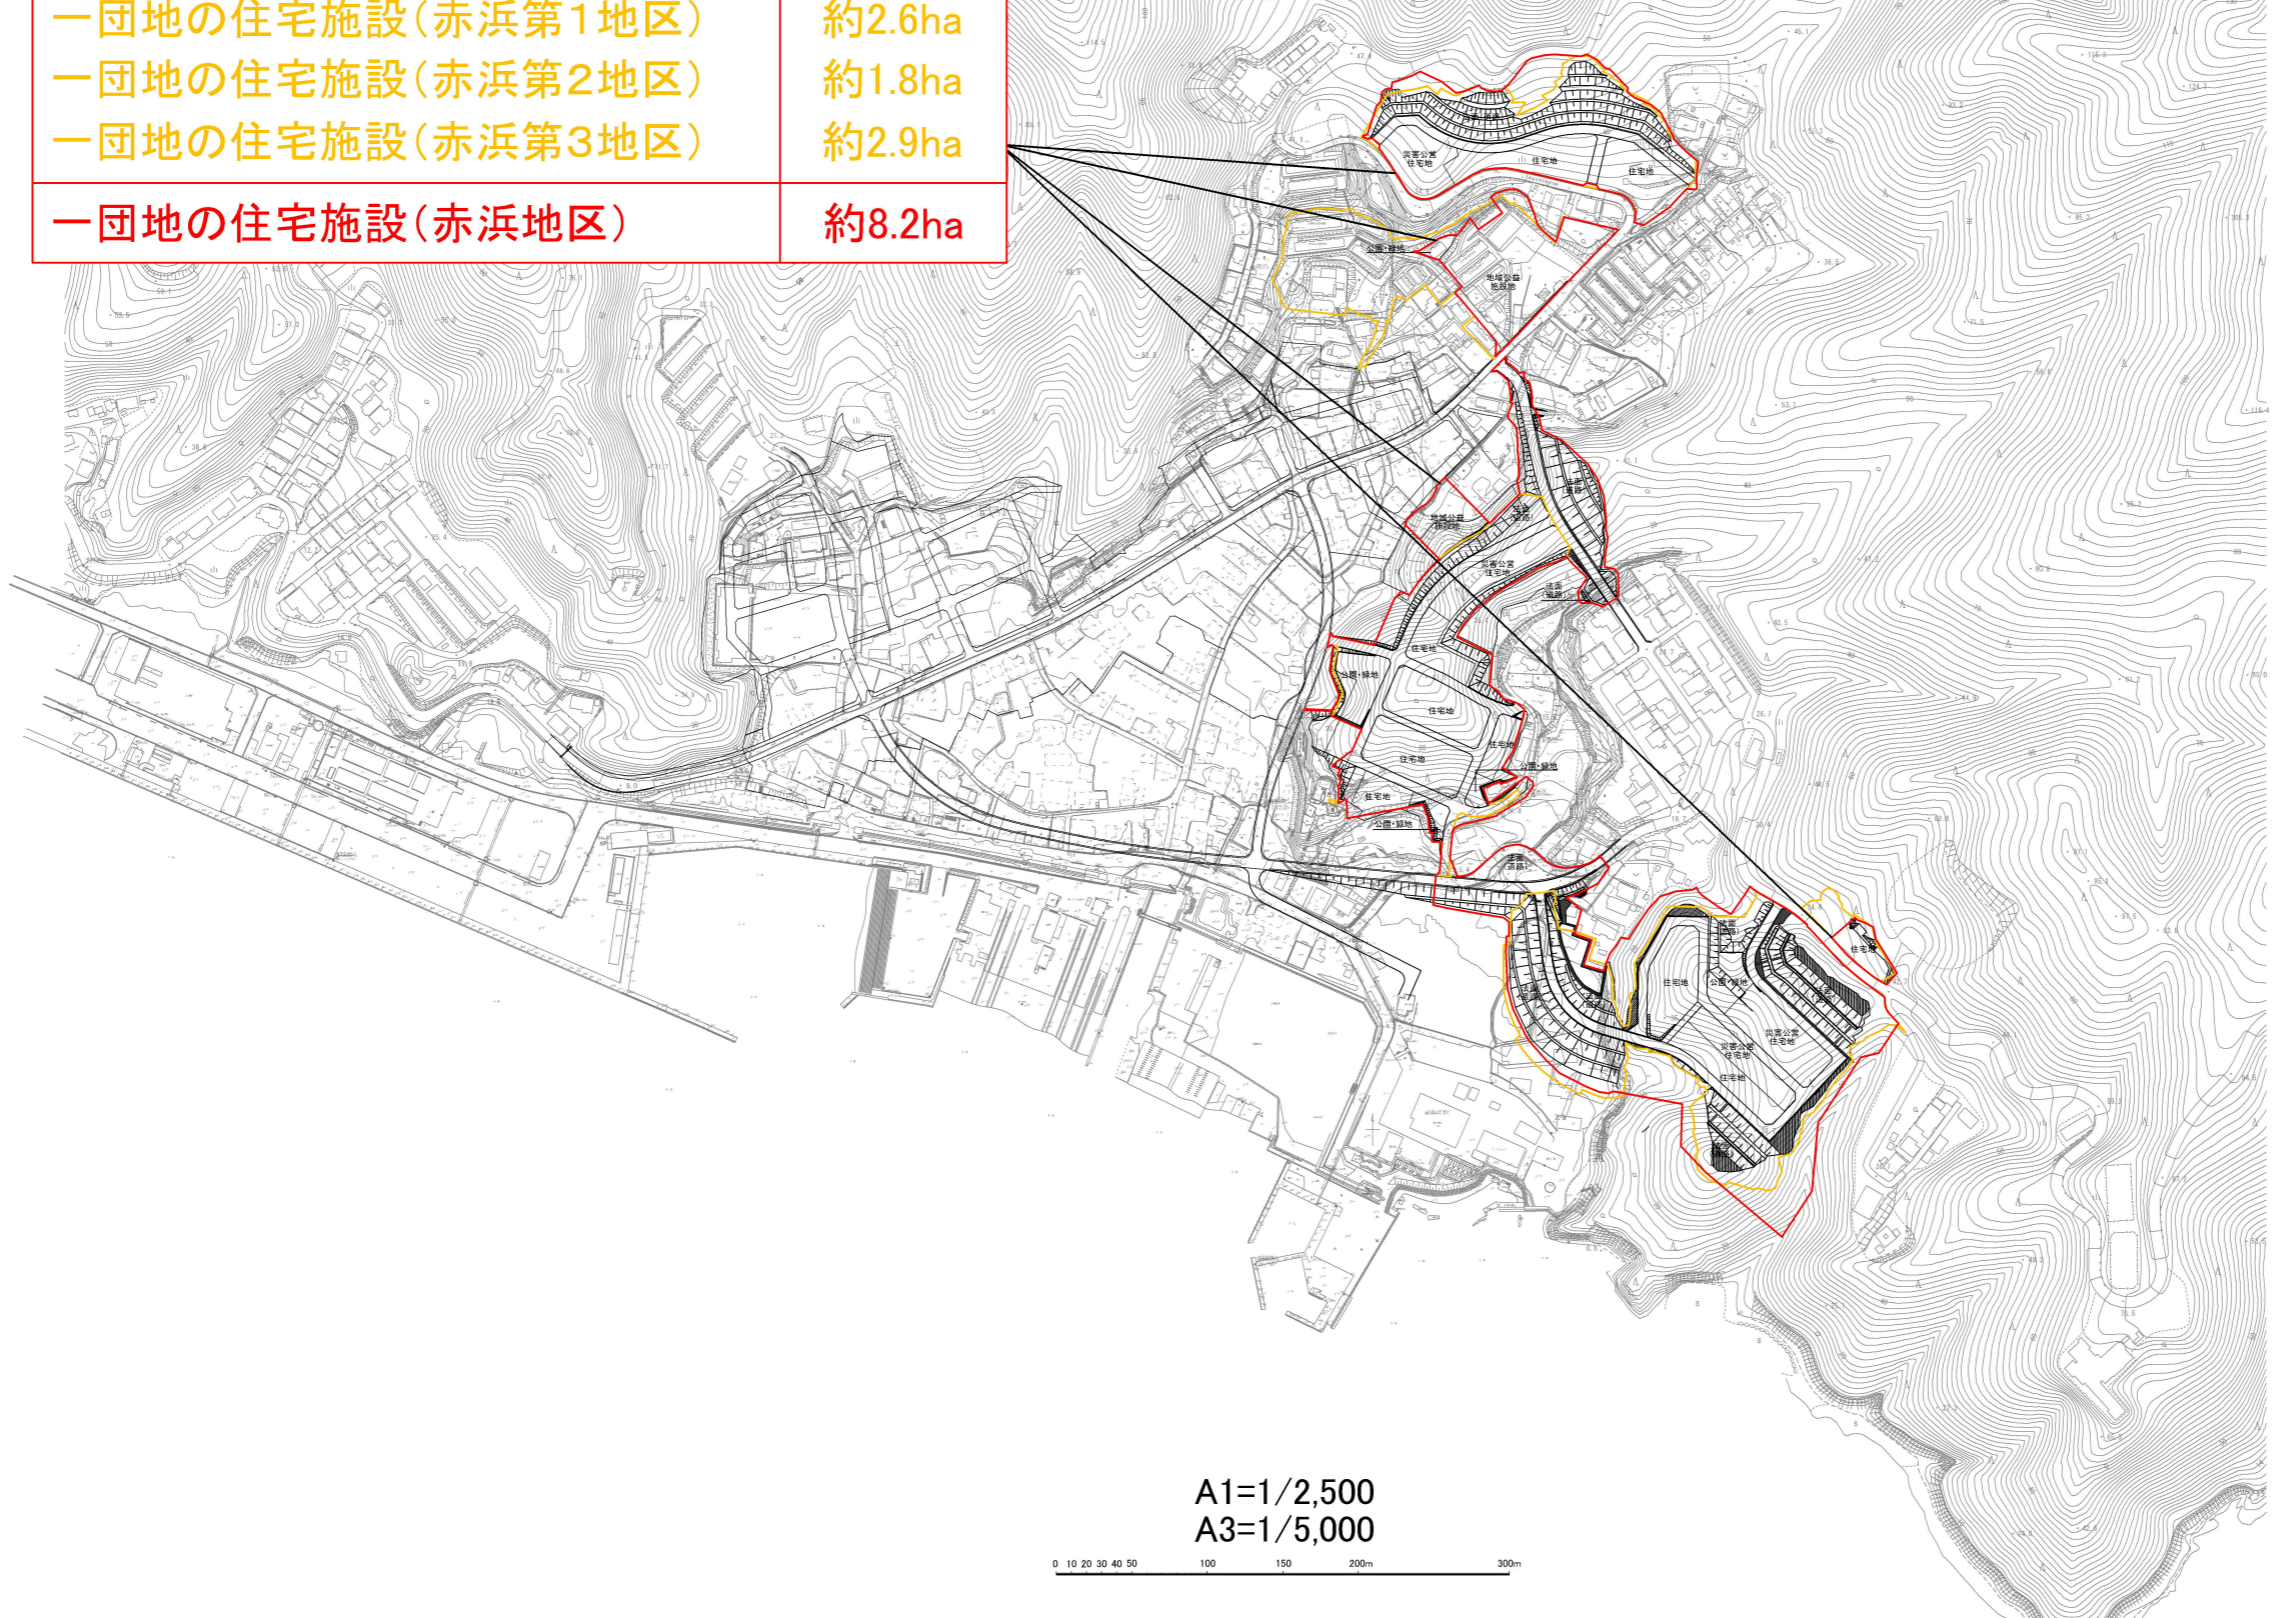

大槌都市計画 一団地の住宅施設(赤浜地区) 計 画 図

名 称	面 積
一団地の住宅施設(赤浜第1地区)	約2.6ha
一団地の住宅施設(赤浜第2地区)	約1.8ha
一団地の住宅施設(赤浜第3地区)	約2.9ha
一団地の住宅施設(赤浜地区)	約8.2ha

凡 例	
	変更前
	変更後