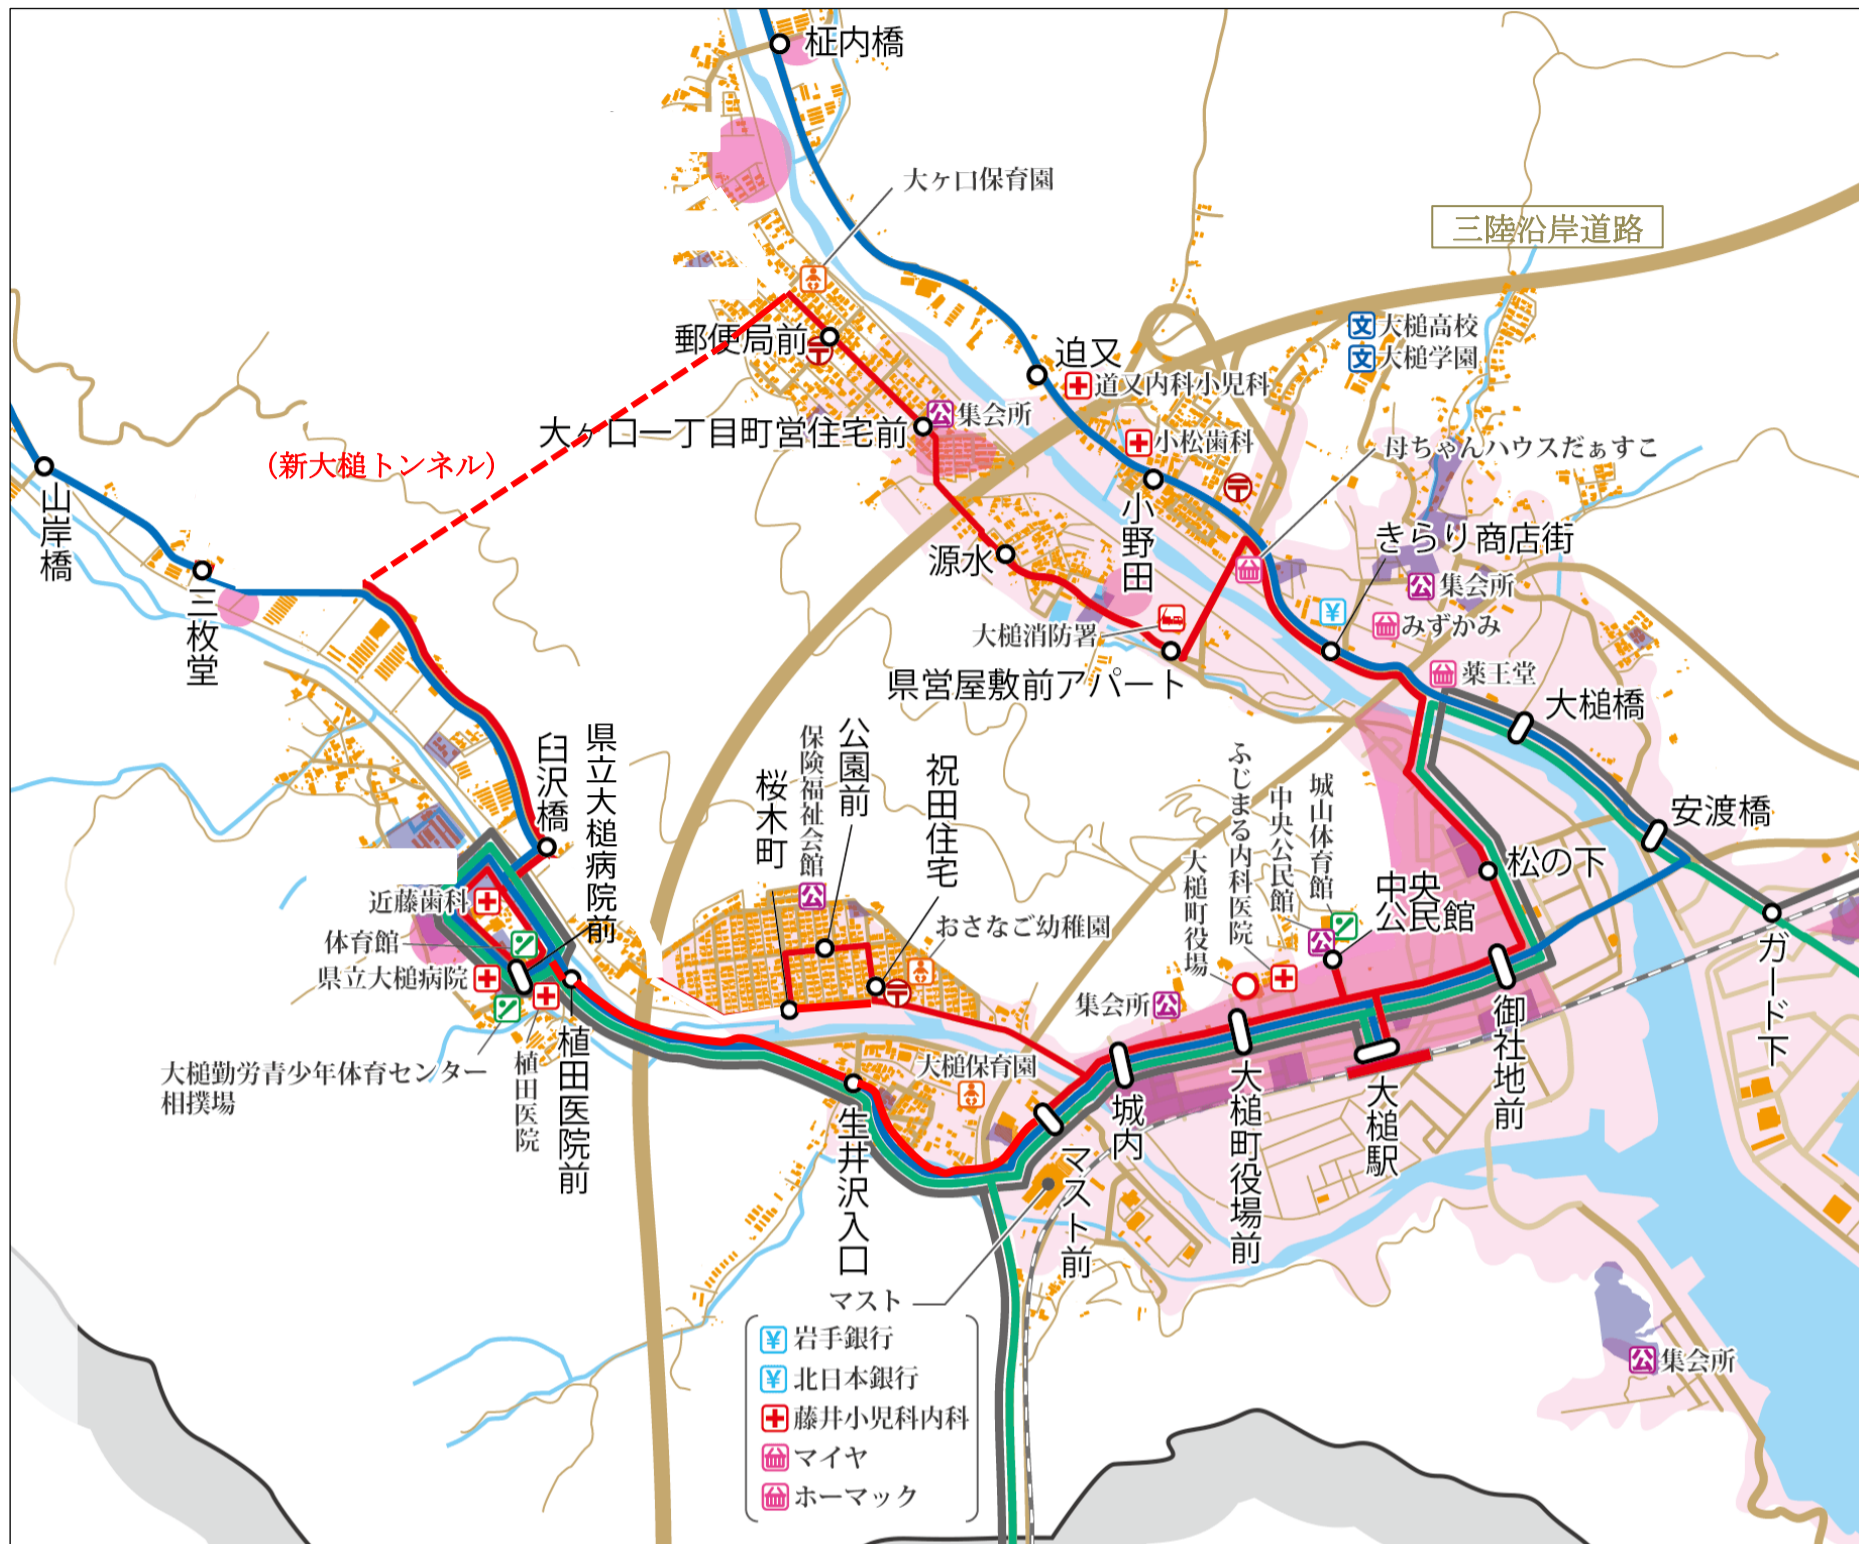

# 町民バス循環線 運行経路図

【資料1-2】

## 循環線

## 岩手県交通

(赤浜発着便)

(浪板発着便)