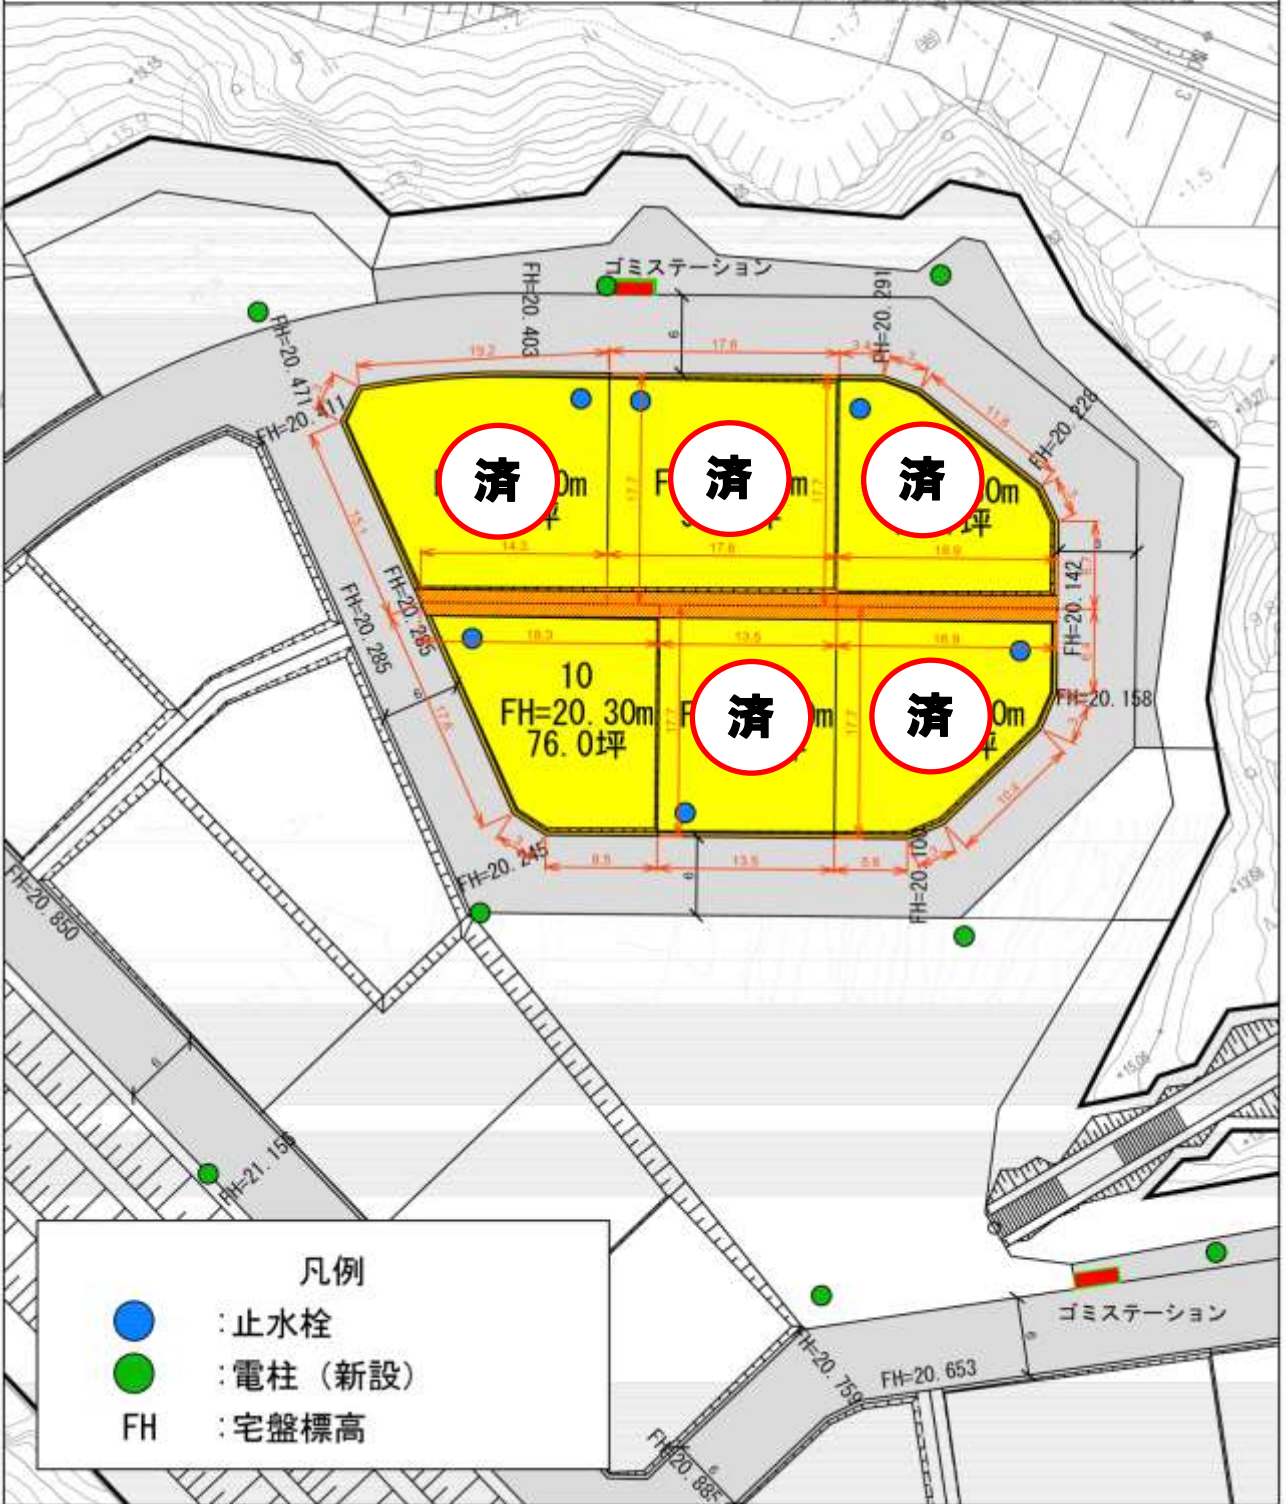

小枕団地 画地概要図 (1/5)

全体位置図

- 凡例
- : 止水栓
 - : 電柱 (新設)
 - FH : 宅盤標高