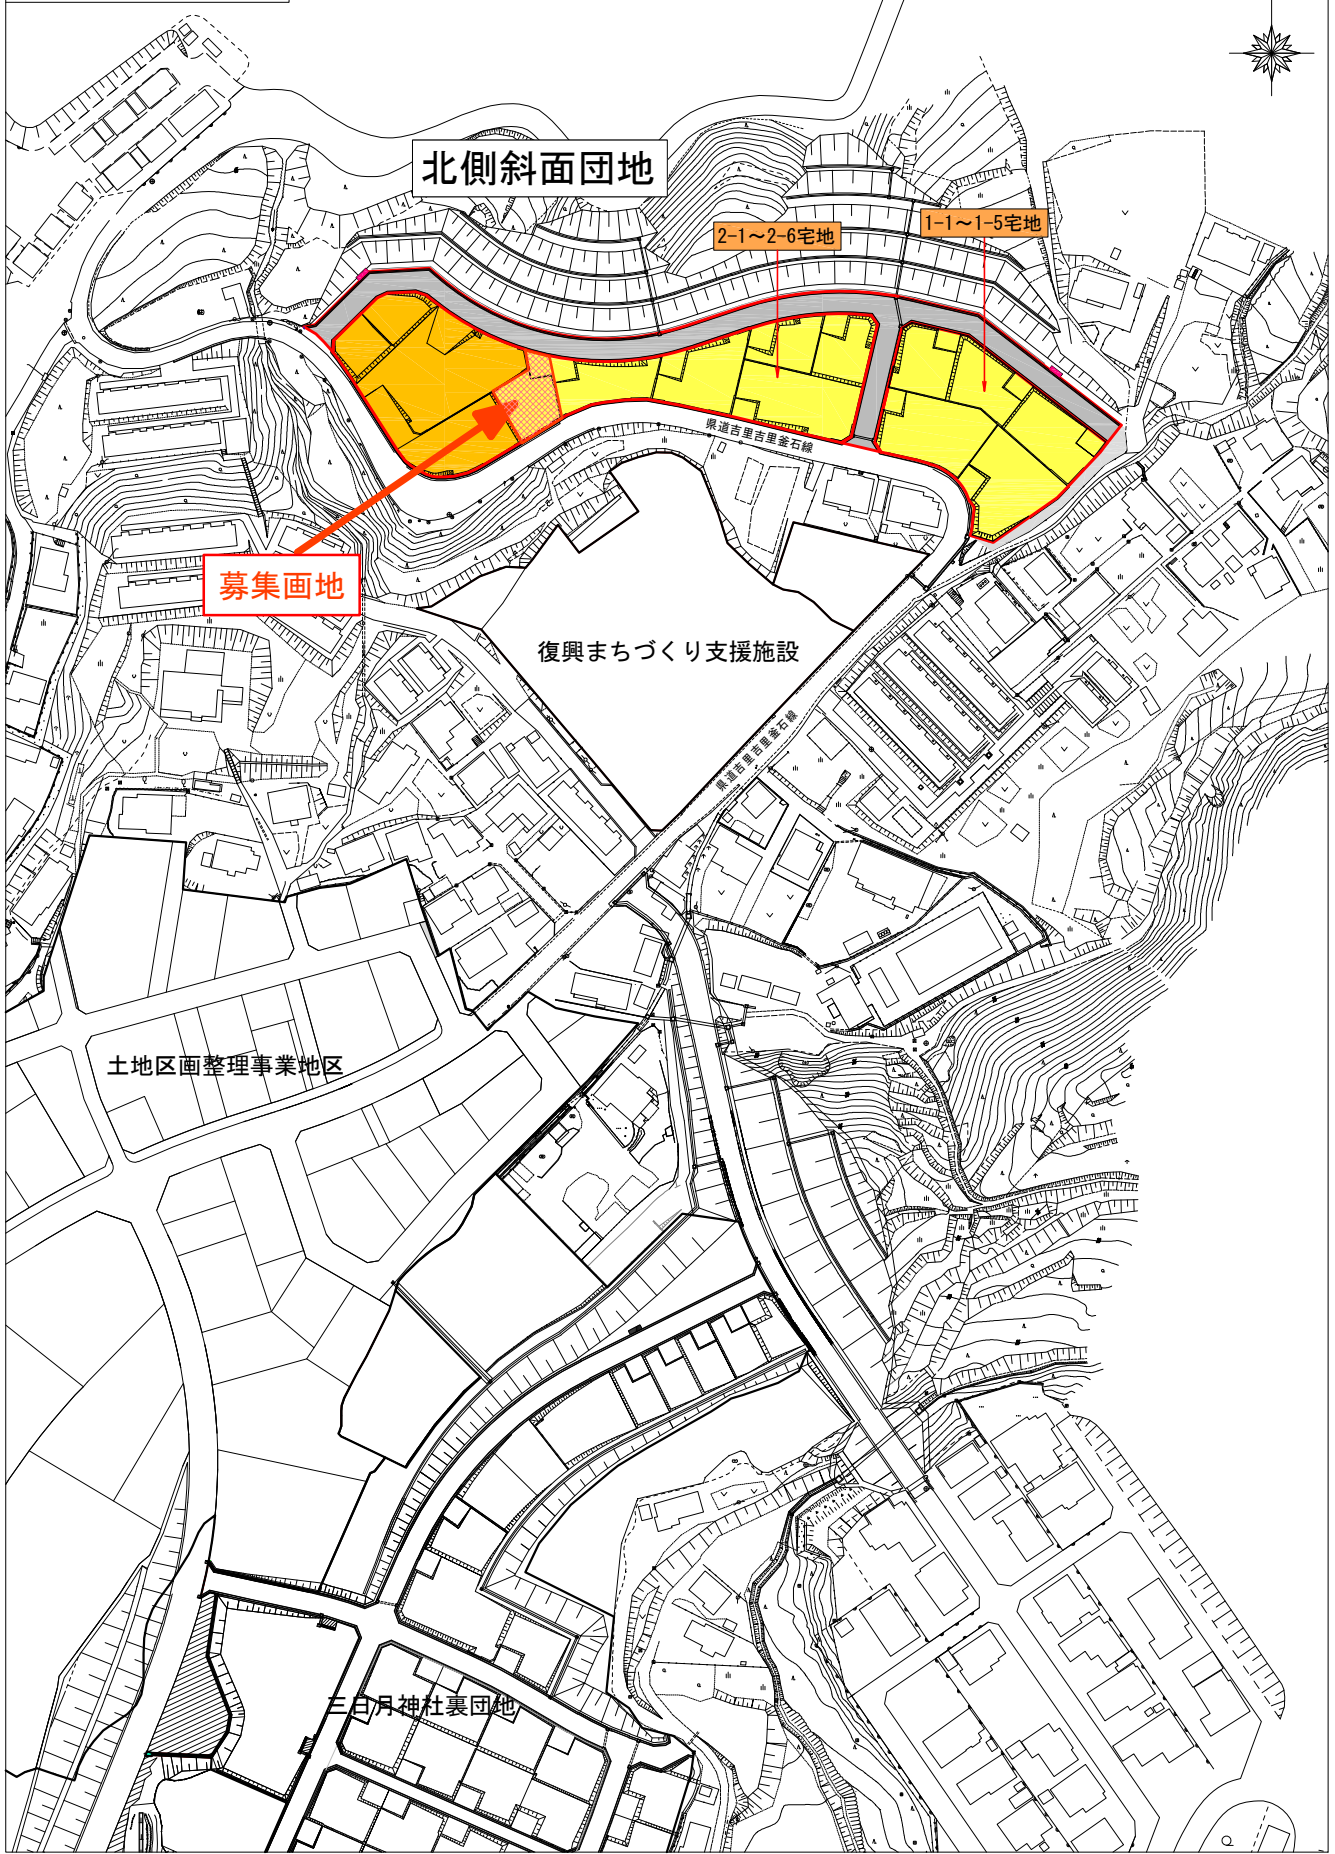

# 全体位置図

北側斜面団地

2-1~2-6宅地

1-1~1-5宅地

募集画地

復興まちづくり支援施設

県道吉里吉里金石線

土地区画整理事業地区

三日月神社裏団地