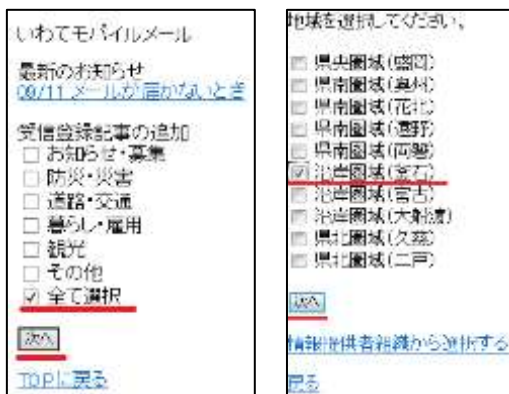

大槌町災害情報は
3,000名以上が受信！！

平成 28 年 3 月 31 日
大槌町総務部危機管理室

いわてモバイルメール登録のご案内

大槌町では岩手県が運用している「いわてモバイルメール(携帯メール配信システム)」を利用して、防災・災害などの情報をお届けしています。

地震・津波、大雨・洪水などの自然災害時におきましては、停電によりテレビが見られなくなるほか、電話がつながりにくくなる場合があります。本サービスはどの通信事業者の携帯電話・パソコンでもインターネットサービス(メール受信できる環境)に契約していれば利用できます。登録・情報料は**無料**ですので、いざという時の情報収集手段の一つとしてぜひともご登録いただきますようお願い致します。

(メール受信等の通信料については個人負担となります)

登録方法

- 1 携帯電話・パソコン等から以下のメールアドレスへ、本文・題名に何も記入しない空メールを送信する add@mail.highway.pref.iwate.jp
- 2 1～2分後に届くメールに書かれたアドレスにアクセス (メールが届かない場合は、迷惑メール設定でドメイン指定登録を行うか、お近くの携帯電話ショップにご相談ください)
- 3 受信を希望する項目を選択し登録を行う。詳細は裏面を参照ください。

裏面続く

大槌町総務部危機管理室
担当：辻 (内線 108)
電話：0193-42-8781

登録手順の一例(表面 登録方法3以降)

- ①「全て選択」にチェックを入れ、「次へ」を選択
- ②「沿岸圏域(釜石)」にチェックを入れ、「次へ」を選択

- ③「個別登録」を押し、「大槌町災害情報」「いわて気象情報(大槌町)」など情報を入力したい項目※にチェックを入れて「登録」を押し。

※おすすめ：大槌町からののお知らせ、いわて河川情報(釜石)、大槌町災害情報、土砂災害警戒情報、いわて地震津波情報、いわて気象情報(大槌町)の計6コンテンツ