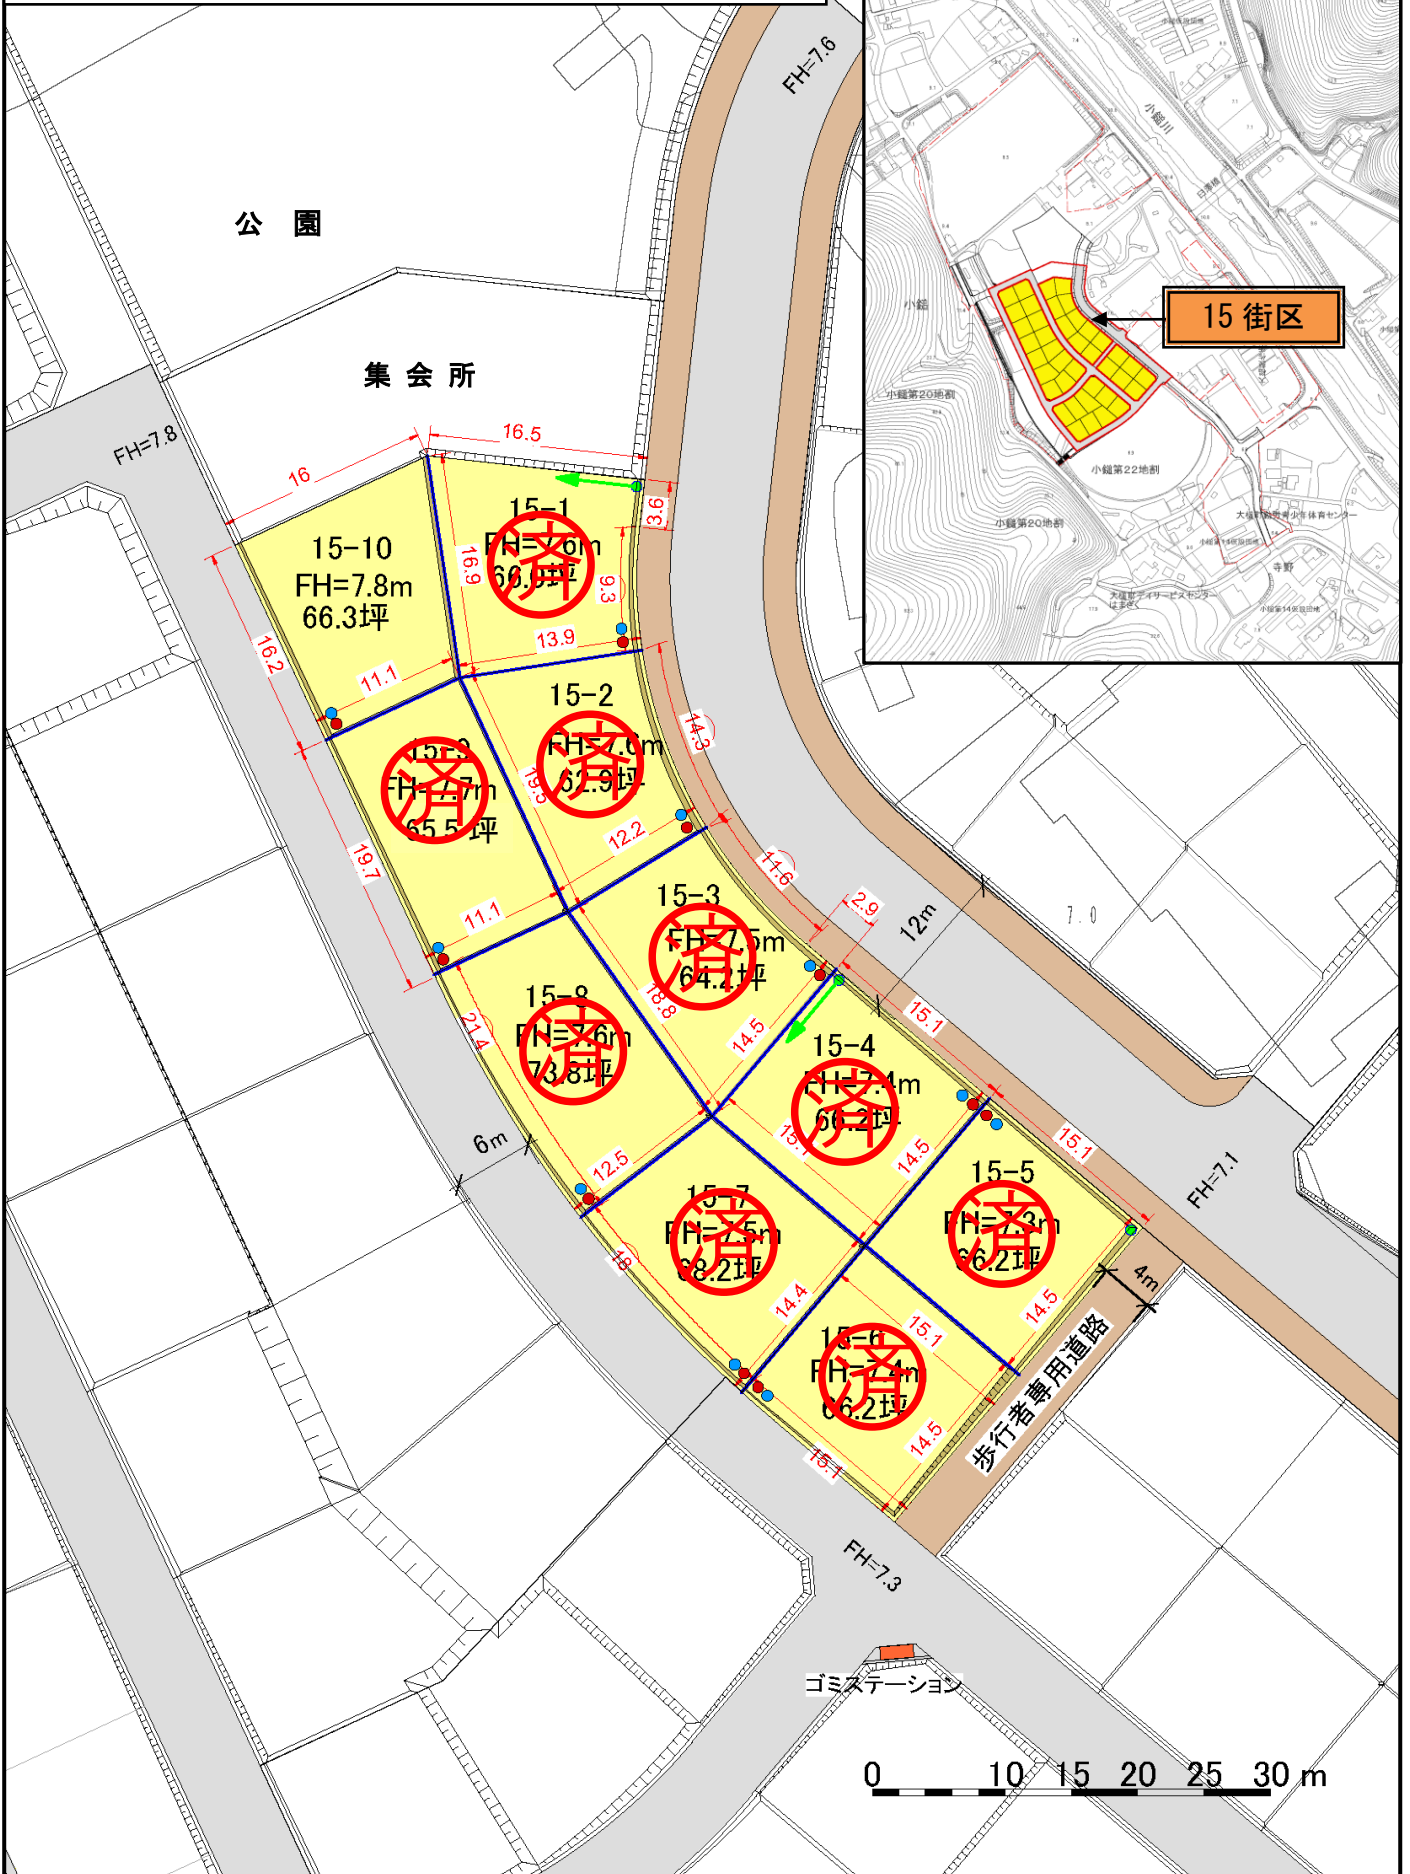

寺野白澤団地 15街区 画地概要図

全体位置図

公園

集会所

ゴミステーション