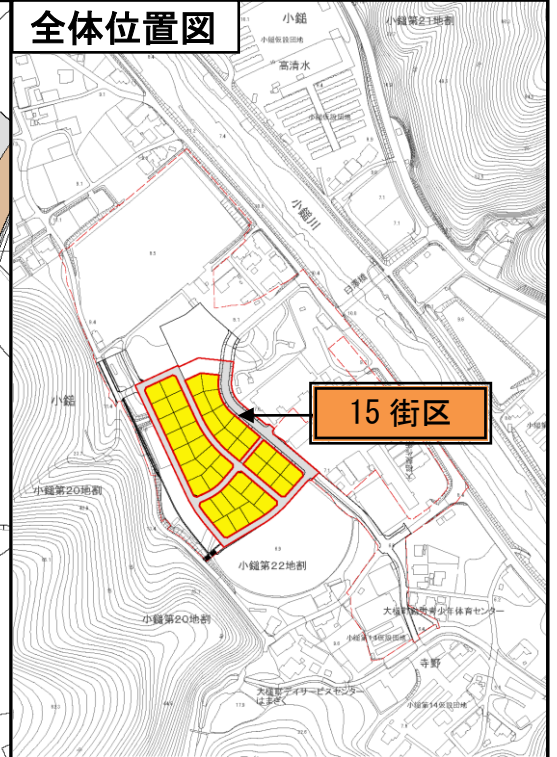

寺野白澤団地 15街区 画地概要図

全体位置図

公園

集会所

ゴミステーション