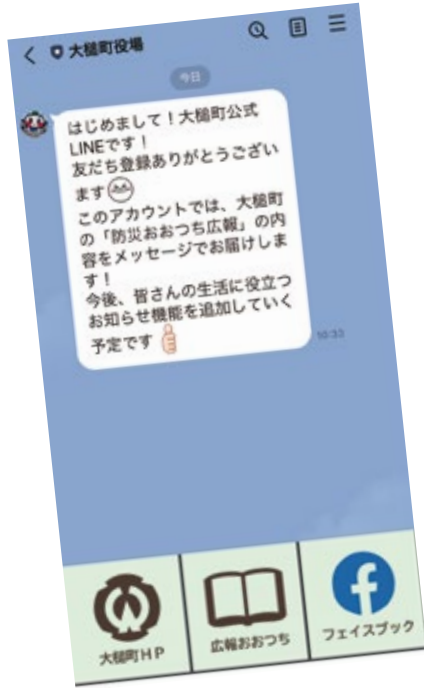

大槌町 LINE 公式アカウントを開設しました！

町は、9月から大槌町 LINE 公式アカウントを開設しました。友だち登録すると、「防災おおつち広報」の内容がメッセージとして届きます。

また、ホームページや広報紙の閲覧も可能です。防災行政無線が聞き取りにくい場合でも、通知を受け取り確認することができますので、ぜひご登録ください。

- 1 防災おおつち広報がメッセージで届く！**
災害時の緊急情報や、クマの出没情報など、「防災おおつち広報」で流れるメッセージがそのまま届きます。
- 2 広報おおつちの発行をお知らせ！**
広報おおつちの発行時にメッセージでお知らせします。いつでも WEB 上で広報を見ることができます。
- 3 ホームページ、フェイスブックヘリンク！**
画面内のメニューから、町のホームページやフェイスブックを見ることができます。

友だち追加はこちらから→

※ LINE アプリのダウンロードが必要です

防災行政無線の情報は他の方法でも受け取れます

携帯電話・スマートフォンで確認する

【いわてモバイルメール】

防災行政無線の放送内容がメールで送られてくるサービスです。聞こえなかった放送を文字で確認することができます。

〈登録方法〉以下メールアドレスにアクセスするか、QRコードを読み取り、「大槌町」の情報を登録します。
[登録用アドレス add@mail.highway.pref.iwate.jp]

スマートフォンで確認する

【Yahoo! 防災速報アプリ】

防災行政無線の放送内容がプッシュ型で通知されるサービスです。聞こえなかった放送を文字で確認することができます。（※主に災害情報について配信しております。）

〈登録方法〉右のQRコードを読み取り、アプリをダウンロードします。「大槌町」に地域設定することで完了です。

電話で確認する

【電話応答サービス】

防災行政無線の放送内容を音声で聞くことができるサービスです。携帯電話やスマートフォンをお持ちでない方や、操作が苦手な方などにおすすめです。