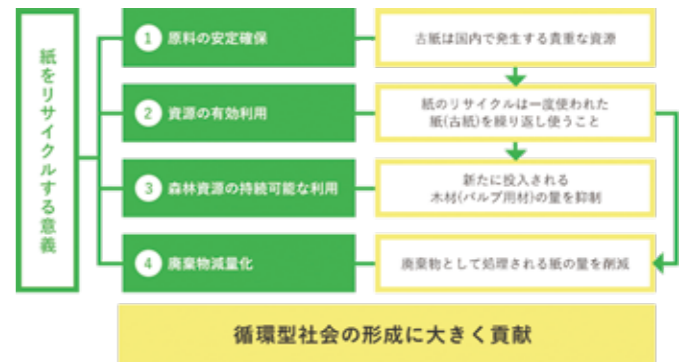

ペット同伴避難者対応の避難所が変更になりました

町は、ペットと一緒に避難できるよう、ペット同伴可能な避難所を指定しています。

しかし、既に指定していた吉里吉里地区体育館の耐震性能に問題があるため、避難所として使用しないこととなりました。その代替として、洪水・土砂災害時に限り、吉里吉里学園中学部をペット同伴可能な避難所に指定します。

避難する際は、以下の条件を確認し、避難をお願いします。

■受入条件

- ・ケージに入れたときに吠える心配がない
- ・ケージを覆う布がある
- ・鑑札、狂犬病予防接種済の証明ができるものを持ってきている
- ・トイレシート、餌などのペット用品を準備している

☎ 防災対策課 TEL 0193-42-8781

令和5年度 秋の狂犬病集団予防注射日程表

狂犬病予防法により、犬の飼い主には狂犬病予防注射の年1回の接種が義務付けられており、違反して飼い犬に予防注射を受けさせなかった者は、20万円以下の罰金に処せられる場合があります。

町は、下記の日程で集団予防注射を実施しますので、都合の良い時間、場所を選び必ず受けてください。

10月31日(火)

地区名	場 所	受付時間
金 沢	金 沢 支 所	9:30~9:35
梶 内	山 千 布 口 前	9:55~10:00
安 渡	安 渡 公 民 館 前	10:15~10:20
赤 浜	赤 浜 公 民 館	10:30~10:35
吉里吉里	吉 里 吉 里 公 民 館	10:50~10:55
	吉 祥 寺 前	11:05~11:10
浪 板	浪板交流促進センター前	11:20~11:25
小 鎚	小鎚地区多目的集会所	13:30~13:35
臼 澤	臼澤寺野地区ふれあい集会所前	13:50~14:00
花 輪 田	定 住 促 進 住 宅 前	14:10~14:15
大 ヶ 口	大 ヶ 口 多 目 的 集 会 所	14:30~14:35
	大 ヶ 口 バ ス 停 前	14:45~14:50
沢 山	きらり商店街跡地入口	15:00~15:10
町 方	大 槌 役 場 前	15:20~15:30

飼い犬が人を噛んでしまった場合は第三者行為となり、後日医療費が飼い主に請求されることとなります。事故を防ぐため、リードは離さないようにしましょう。

飼い犬が死亡、または飼い主や住所が変わった場合にも、必ずご連絡ください。

☎ 町民課 TEL 0193-42-8713

くらしの安心だより

大槌町防災フェスタ 2023を開催します!

見て、触れて、体験して防災を楽しく学ぶ1日!

～災害の時に助けてくれる車など大集合～

11月3日(金・祝) 10:00~12:00

@おしゃっち駐車場

体験してみよう!

◆そばっち号による地震体験 ◆子ども防災服着用体験

◆展示車両への乗車体験・記念撮影

(はしご車、重機、パトカー、白バイ、自衛隊車両、その他)

◆災害救助犬訓練 (11:00 開始予定)

※展示内容が変更になる可能性があります。

※当日の駐車は、旧役場、新町バスケットコート、野球場駐車場をご利用ください

主催：大槌町

協力：岩手県、岩手県警、大槌消防署、大槌町建設連合、自衛隊岩手地方協力本部、東北電力釜石電力センター、日本赤十字社 佐々木光義氏

☎ 防災対策課 TEL 0193-42-8781

紙リサイクルの基礎知識

紙リサイクルの意義

紙のリサイクルは、古紙を原料として繰り返し使うことで資源の有効利用になり、新たに木材(パルプ用材)の量を抑制することで、森林資源の持続可能な利用に貢献します。また、リサイクルを進めることで、廃棄物の減量化につながります。

紙リサイクルの流れ

家庭・事業所

古紙が排出される

古紙問屋

重量を量り、種類ごとに分別し、圧縮梱包される

製紙工場

1本1本の繊維になり、シート状に形成される

紙加工工場

さまざまな紙製品に加工され、小売店などで販売される

古紙を分別する理由