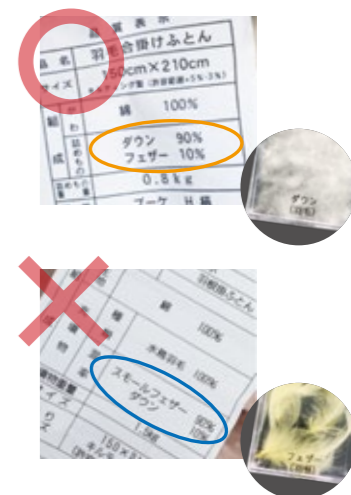

年末年始火災予防特別警戒 2023年度全国統一防火標語

「火を消して 不安を消して つなぐ未来」 令和5年12月20日(水)～令和6年1月7日(日)

年末年始で火気を多く使用する時期を迎えるにあたり、慌ただしさにおわれ、火に対してつい不注意になりがちです。消防本部では、令和5年12月20日(水)から令和6年1月7日(日)までの間、「年末年始火災予防特別警戒」を実施します。

一人一人が火の取扱いに十分注意し、大切な生命と財産を火災から守りましょう。また、石油ストーブを使用する際はカーテン、洗濯物などの燃えやすい物に注意してください。

○住宅用火災警報器を設置しましょう。

また、既に設置されている住宅用火災警報器は10年を目安に交換しましょう。

☎ 釜石大槌地区行政事務組合消防本部 Tel.0193-22-1642 / 大槌消防署 Tel.0193-42-3121

釜石大槌地区行政事務組合 消防本部からお知らせ ～NET119 緊急通報システムを知っていますか～

NET119緊急通報システムは、音声による119番通報が困難な聴覚、言語機能障害者が消防機関への通報を行えるようになるシステムです。利用にあたっては、消防本部通信指令センター(釜石市鈴子町16-19)に来署いただき、事前登録が必要です。

1. **手順**
- ①スマートフォンなどから通報用Webサイトにアクセス
  - ②火事、救急の選択
  - ③住所などの救急車、消防車が向かう場所の選択
  - ④詳しい内容をチャット(文書入力)で、互いに確認

☎ 消防本部通信指令センター Tel.0193-22-0119

☎ 岩手沿岸南部広域環境組合 Tel.0193-27-7020